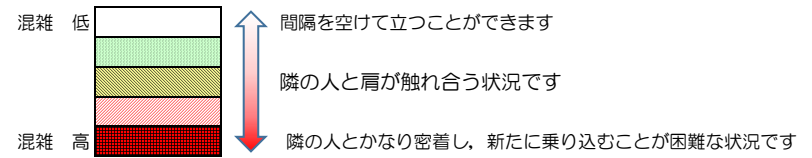

七隈線（天神南方面）の混雑状況

■ **令和4年7月7日(木)**のご利用状況をもとに作成しています。

混雑状況の目安

(天神南方面)	橋本 ↳ 次郎丸	次郎丸 ↳ 賀茂	賀茂 ↳ 野芥	野芥 ↳ 梅林	梅林 ↳ 福大前	福大前 ↳ 七隈	七隈 ↳ 金山	金山 ↳ 茶山	茶山 ↳ 別府	別府 ↳ 六本松	六本松 ↳ 桜坂	桜坂 ↳ 薬院大通	薬院大通 ↳ 薬院	薬院 ↳ 渡辺通	渡辺通 ↳ 天神南
7:00 - 7:15															
7:15 - 7:30															
7:30 - 7:45									低	中	中	高	高	中	低
7:45 - 8:00								低	低	中	中	中	中	低	
8:00 - 8:15							低	中	中	高	高	高	高	中	低
8:15 - 8:30							低	低	低	中	高	高	高	中	
8:30 - 8:45											低	低	低		
8:45 - 9:00															
9:00 - 9:15															
9:15 - 9:30															
9:30 - 9:45															
9:45 - 10:00															

※上記の混雑状況は、目安です。

※同じ時間帯でも列車毎の混雑状況には偏りがあります。