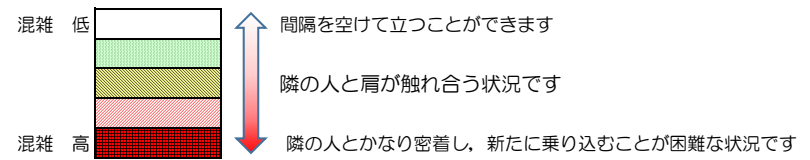

# 七隈線（橋本方面）の混雑状況

■ **令和4年7月7日(木)**のご利用状況をもとに作成しています。

混雑状況の目安

(橋本方面)	天神南 ↳ 渡辺通	渡辺通 ↳ 薬院	薬院 ↳ 薬院大通	薬院大通 ↳ 桜坂	桜坂 ↳ 六本松	六本松 ↳ 別府	別府 ↳ 茶山	茶山 ↳ 金山	金山 ↳ 七隈	七隈 ↳ 福大前	福大前 ↳ 梅林	梅林 ↳ 野芥	野芥 ↳ 賀茂	賀茂 ↳ 次郎丸	次郎丸 ↳ 橋本
7:00 - 7:15															
7:15 - 7:30															
7:30 - 7:45															
7:45 - 8:00															
8:00 - 8:15															
8:15 - 8:30															
8:30 - 8:45															
8:45 - 9:00															
9:00 - 9:15															
9:15 - 9:30															
9:30 - 9:45															
9:45 - 10:00															

※上記の混雑状況は、目安です。  
 ※同じ時間帯でも列車毎の混雑状況には偏りがあります。