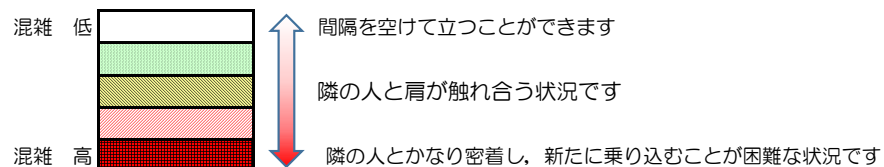

箱崎線（中洲川端方面）の混雑状況

■ **令和4年7月6日(水)**のご利用状況をもとに作成しています。

混雑状況の目安

(中洲川端方面)	貝塚 ↵ 箱崎九大前	箱崎九大前 ↵ 箱崎宮前	箱崎宮前 ↵ 馬出九大病院前	馬出九大病院前 ↵ 千代県庁口	千代県庁口 ↵ 呉服町	呉服町 ↵ 中洲川端
7:00 - 7:15						
7:15 - 7:30						
7:30 - 7:45						
7:45 - 8:00						
8:00 - 8:15						
8:15 - 8:30						
8:30 - 8:45						
8:45 - 9:00						
9:00 - 9:15						
9:15 - 9:30						
9:30 - 9:45						
9:45 - 10:00						

※上記の混雑状況は、目安です。

※同じ時間帯でも列車毎の混雑状況には偏りがあります。

箱崎線（貝塚方面）の混雑状況

■ **令和4年7月6日(水)**のご利用状況をもとに作成しています。

混雑状況の目安

(貝塚方面)	中洲川端 ↳ 呉服町	呉服町 ↳ 千代県庁口	千代県庁口 ↳ 馬出九大病院前	馬出九大病院前 ↳ 箱崎宮前	箱崎宮前 ↳ 箱崎九大前	箱崎九大前 ↳ 貝塚
7:00 - 7:15						
7:15 - 7:30						
7:30 - 7:45						
7:45 - 8:00						
8:00 - 8:15						
8:15 - 8:30						
8:30 - 8:45						
8:45 - 9:00						
9:00 - 9:15						
9:15 - 9:30						
9:30 - 9:45						
9:45 - 10:00						