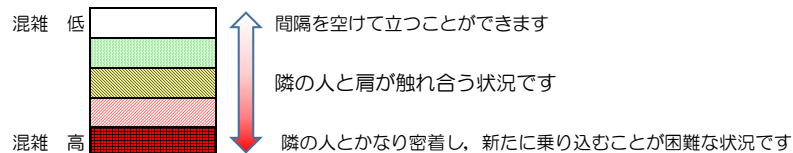

七隈線（天神南方面）の混雑状況

■ **令和4年7月6日(水)**のご利用状況をもとに作成しています。

混雑状況の目安

(天神南方面)	橋本 ↳ 次郎丸	次郎丸 ↳ 賀茂	賀茂 ↳ 野芥	野芥 ↳ 梅林	梅林 ↳ 福大前	福大前 ↳ 七隈	七隈 ↳ 金山	金山 ↳ 茶山	茶山 ↳ 別府	別府 ↳ 六本松	六本松 ↳ 桜坂	桜坂 ↳ 薬院大通	薬院大通 ↳ 薬院	薬院 ↳ 渡辺通	渡辺通 ↳ 天神南
7:00 - 7:15															
7:15 - 7:30										低	低	中	中	低	
7:30 - 7:45									低	低	中	中	低		
7:45 - 8:00							低	低	低	低	中	中	低		
8:00 - 8:15							低	低	低	中	高	高	高	中	
8:15 - 8:30							低	低	低	中	高	高	高	中	低
8:30 - 8:45												低	低		
8:45 - 9:00															
9:00 - 9:15															
9:15 - 9:30															
9:30 - 9:45															
9:45 - 10:00															

※上記の混雑状況は、目安です。
※同じ時間帯でも列車毎の混雑状況には偏りがあります。