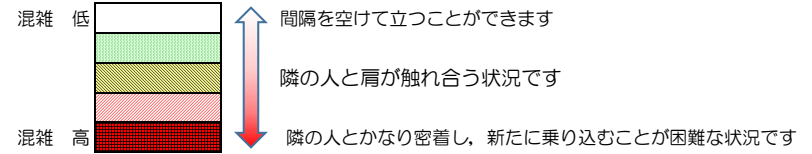

七隈線（天神南方面）の混雑状況

■ **令和4年7月5日(火)**のご利用状況をもとに作成しています。

混雑状況の目安

(天神南方面)	橋本 ↳ 次郎丸	次郎丸 ↳ 賀茂	賀茂 ↳ 野芥	野芥 ↳ 梅林	梅林 ↳ 福大前	福大前 ↳ 七隈	七隈 ↳ 金山	金山 ↳ 茶山	茶山 ↳ 別府	別府 ↳ 六本松	六本松 ↳ 桜坂	桜坂 ↳ 薬院大通	薬院大通 ↳ 薬院	薬院 ↳ 渡辺通	渡辺通 ↳ 天神南
7:00 - 7:15															
7:15 - 7:30											Low	Low	Low		
7:30 - 7:45								Low	Low	High	High	High	High	Low	Low
7:45 - 8:00							Low	Low	High	High	High	High	Low		
8:00 - 8:15						Low	Low	High	High	High	High	High	High	Low	Low
8:15 - 8:30							Low	Low	High	High	High	High	High		
8:30 - 8:45												Low	Low		
8:45 - 9:00															
9:00 - 9:15															
9:15 - 9:30															
9:30 - 9:45															
9:45 - 10:00															

※上記の混雑状況は、目安です。
※同じ時間帯でも列車毎の混雑状況には偏りがあります。