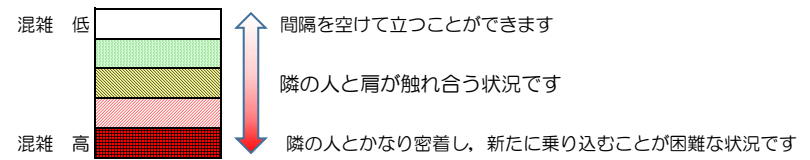

※上記の混雑状況は、目安です。

※同じ時間帯でも列車毎の混雑状況には偏りがあります。

七隈線（天神南方面）の混雑状況

■ **令和4年7月5日(火)**のご利用状況をもとに作成しています。

混雑状況の目安

(天神南方面)	橋本 ↳ 次郎丸	次郎丸 ↳ 賀茂	賀茂 ↳ 野芥	野芥 ↳ 梅林	梅林 ↳ 福大前	福大前 ↳ 七隈	七隈 ↳ 金山	金山 ↳ 茶山	茶山 ↳ 別府	別府 ↳ 六本松	六本松 ↳ 桜坂	桜坂 ↳ 薬院大通	薬院大通 ↳ 薬院	薬院 ↳ 渡辺通	渡辺通 ↳ 天神南
16:00 - 16:15															
16:15 - 16:30															
16:30 - 16:45															
16:45 - 17:00															
17:00 - 17:15															
17:15 - 17:30															
17:30 - 17:45															
17:45 - 18:00															
18:00 - 18:15															
18:15 - 18:30															
18:30 - 18:45															
18:45 - 19:00															