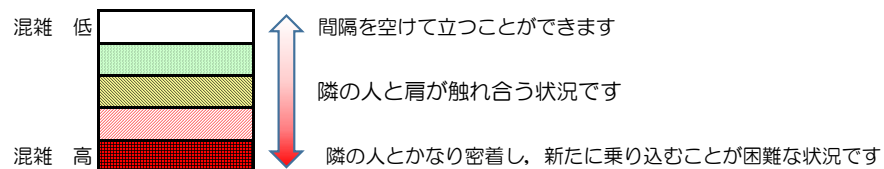

箱崎線（中洲川端方面）の混雑状況

■ **令和4年7月4日(月)**のご利用状況をもとに作成しています。

混雑状況の目安

(中洲川端方面)	貝塚 ↓ 箱崎九大前	箱崎九大前 ↓ 箱崎宮前	箱崎宮前 ↓ 馬出九大病院前	馬出九大病院前 ↓ 千代県庁口	千代県庁口 ↓ 呉服町	呉服町 ↓ 中洲川端
7:00 - 7:15						
7:15 - 7:30						
7:30 - 7:45						
7:45 - 8:00						
8:00 - 8:15						
8:15 - 8:30						
8:30 - 8:45						
8:45 - 9:00						
9:00 - 9:15						
9:15 - 9:30						
9:30 - 9:45						
9:45 - 10:00						

※上記の混雑状況は、目安です。
 ※同じ時間帯でも列車毎の混雑状況には偏りがあります。

箱崎線（貝塚方面）の混雑状況

■ **令和4年7月4日(月)**のご利用状況をもとに作成しています。

混雑状況の目安

(貝塚方面)	中洲川端 ↳ 呉服町	呉服町 ↳ 千代県庁口	千代県庁口 ↳ 馬出九大病院前	馬出九大病院前 ↳ 箱崎宮前	箱崎宮前 ↳ 箱崎九大前	箱崎九大前 ↳ 貝塚
7:00 - 7:15						
7:15 - 7:30						
7:30 - 7:45						
7:45 - 8:00						
8:00 - 8:15						
8:15 - 8:30						
8:30 - 8:45						
8:45 - 9:00						
9:00 - 9:15						
9:15 - 9:30						
9:30 - 9:45						
9:45 - 10:00						