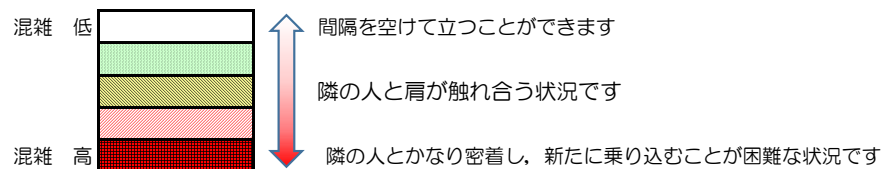

箱崎線（中洲川端方面）の混雑状況

■ **令和4年7月4日(月)**のご利用状況をもとに作成しています。

混雑状況の目安

(中洲川端方面)	貝塚 ↓ 箱崎九大前	箱崎九大前 ↓ 箱崎宮前	箱崎宮前 ↓ 馬出九大病院前	馬出九大病院前 ↓ 千代県庁口	千代県庁口 ↓ 呉服町	呉服町 ↓ 中洲川端
7:00 - 7:15						
7:15 - 7:30						
7:30 - 7:45						
7:45 - 8:00						
8:00 - 8:15						
8:15 - 8:30						
8:30 - 8:45						
8:45 - 9:00						
9:00 - 9:15						
9:15 - 9:30						
9:30 - 9:45						
9:45 - 10:00						

※上記の混雑状況は、目安です。
 ※同じ時間帯でも列車毎の混雑状況には偏りがあります。

箱崎線（貝塚方面）の混雑状況

■ **令和4年7月4日(月)**のご利用状況をもとに作成しています。

混雑状況の目安

(貝塚方面)	中洲川端 ↳ 呉服町	呉服町 ↳ 千代県庁口	千代県庁口 ↳ 馬出九大病院前	馬出九大病院前 ↳ 箱崎宮前	箱崎宮前 ↳ 箱崎九大前	箱崎九大前 ↳ 貝塚
7:00 - 7:15						
7:15 - 7:30						
7:30 - 7:45						
7:45 - 8:00						
8:00 - 8:15						
8:15 - 8:30						
8:30 - 8:45						
8:45 - 9:00						
9:00 - 9:15						
9:15 - 9:30						
9:30 - 9:45						
9:45 - 10:00						