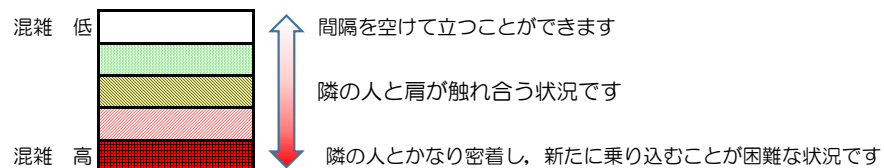

箱崎線（貝塚方面）の混雑状況

■ **令和4年7月4日(月)**のご利用状況をもとに作成しています。

混雑状況の目安

(貝塚方面)	中洲川端 ∩ 呉服町	呉服町 ∩ 千代県庁口	千代県庁口 ∩ 馬出九大病院前	馬出九大病院前 ∩ 箱崎宮前	箱崎宮前 ∩ 箱崎九大前	箱崎九大前 ∩ 貝塚
16:00 - 16:15						
16:15 - 16:30						
16:30 - 16:45						
16:45 - 17:00						
17:00 - 17:15						
17:15 - 17:30						
17:30 - 17:45						
17:45 - 18:00						
18:00 - 18:15						
18:15 - 18:30						
18:30 - 18:45						
18:45 - 19:00						

※上記の混雑状況は、目安です。

※同じ時間帯でも列車毎の混雑状況には偏りがあります。