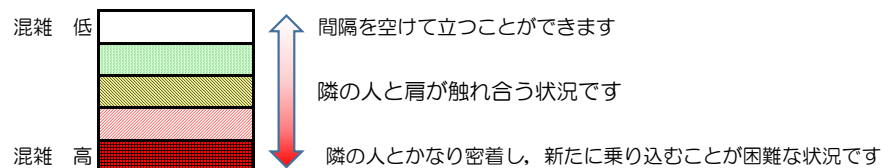

# 箱崎線（中洲川端方面）の混雑状況

■ **令和4年7月4日(月)**のご利用状況をもとに作成しています。

混雑状況の目安

(中洲川端方面)	貝塚 ↓ 箱崎九大前	箱崎九大前 ↓ 箱崎宮前	箱崎宮前 ↓ 馬出九大病院前	馬出九大病院前 ↓ 千代県庁口	千代県庁口 ↓ 呉服町	呉服町 ↓ 中洲川端
16:00 - 16:15						
16:15 - 16:30						
16:30 - 16:45						
16:45 - 17:00						
17:00 - 17:15						
17:15 - 17:30						
17:30 - 17:45						
17:45 - 18:00						
18:00 - 18:15						
18:15 - 18:30						
18:30 - 18:45						
18:45 - 19:00						

※上記の混雑状況は、目安です。

※同じ時間帯でも列車毎の混雑状況には偏りがあります。