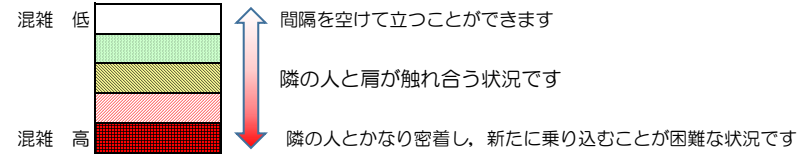

七隈線（橋本方面）の混雑状況

■ **令和4年7月4日(月)**のご利用状況をもとに作成しています。

混雑状況の目安

(橋本方面)	天神南 ↳ 渡辺通	渡辺通 ↳ 薬院	薬院 ↳ 薬院大通	薬院大通 ↳ 桜坂	桜坂 ↳ 六本松	六本松 ↳ 別府	別府 ↳ 茶山	茶山 ↳ 金山	金山 ↳ 七隈	七隈 ↳ 福大前	福大前 ↳ 梅林	梅林 ↳ 野芥	野芥 ↳ 賀茂	賀茂 ↳ 次郎丸	次郎丸 ↳ 橋本
16:00 - 16:15															
16:15 - 16:30															
16:30 - 16:45															
16:45 - 17:00															
17:00 - 17:15															
17:15 - 17:30					低										
17:30 - 17:45			低	低	低										
17:45 - 18:00			低	低	低										
18:00 - 18:15		低	中	中	中	低									
18:15 - 18:30		低	中	中	中	低	低								
18:30 - 18:45		低	中	中	中	低									
18:45 - 19:00			低	低	低										