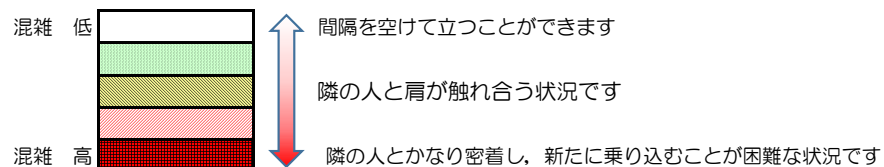

箱崎線（中洲川端方面）の混雑状況

混雑状況の目安

■ **令和4年7月1日(金)**のご利用状況をもとに作成しています。

(中洲川端方面)	貝塚 ↵ 箱崎九大前	箱崎九大前 ↵ 箱崎宮前	箱崎宮前 ↵ 馬出九大病院前	馬出九大病院前 ↵ 千代県庁口	千代県庁口 ↵ 呉服町	呉服町 ↵ 中洲川端
7:00 - 7:15						
7:15 - 7:30						
7:30 - 7:45						
7:45 - 8:00						
8:00 - 8:15						
8:15 - 8:30						
8:30 - 8:45						
8:45 - 9:00						
9:00 - 9:15						
9:15 - 9:30						
9:30 - 9:45						
9:45 - 10:00						

※上記の混雑状況は、目安です。

※同じ時間帯でも列車毎の混雑状況には偏りがあります。

箱崎線（貝塚方面）の混雑状況

■ **令和4年7月1日(金)**のご利用状況をもとに作成しています。

混雑状況の目安

(貝塚方面)	中洲川端 ↳ 呉服町	呉服町 ↳ 千代県庁口	千代県庁口 ↳ 馬出九大病院前	馬出九大病院前 ↳ 箱崎宮前	箱崎宮前 ↳ 箱崎九大前	箱崎九大前 ↳ 貝塚
7:00 - 7:15						
7:15 - 7:30						
7:30 - 7:45						
7:45 - 8:00						
8:00 - 8:15						
8:15 - 8:30						
8:30 - 8:45						
8:45 - 9:00						
9:00 - 9:15						
9:15 - 9:30						
9:30 - 9:45						
9:45 - 10:00						