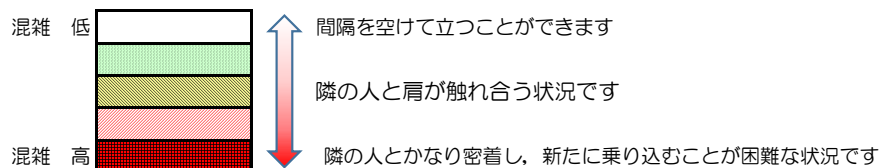

箱崎線（中洲川端方面）の混雑状況

混雑状況の目安

■ **令和4年7月1日(金)**のご利用状況をもとに作成しています。

(中洲川端方面)	貝塚 ↵ 箱崎九大前	箱崎九大前 ↵ 箱崎宮前	箱崎宮前 ↵ 馬出九大病院前	馬出九大病院前 ↵ 千代県庁口	千代県庁口 ↵ 呉服町	呉服町 ↵ 中洲川端
16:00 - 16:15						
16:15 - 16:30						
16:30 - 16:45						
16:45 - 17:00						
17:00 - 17:15						
17:15 - 17:30						
17:30 - 17:45						
17:45 - 18:00						
18:00 - 18:15						
18:15 - 18:30						
18:30 - 18:45						
18:45 - 19:00						

※上記の混雑状況は、目安です。
 ※同じ時間帯でも列車毎の混雑状況には偏りがあります。

箱崎線（貝塚方面）の混雑状況

■ **令和4年7月1日(金)**のご利用状況をもとに作成しています。

混雑状況の目安

(貝塚方面)	中洲川端 ∩ 呉服町	呉服町 ∩ 千代県庁口	千代県庁口 ∩ 馬出九大病院前	馬出九大病院前 ∩ 箱崎宮前	箱崎宮前 ∩ 箱崎九大前	箱崎九大前 ∩ 貝塚
16:00 - 16:15						
16:15 - 16:30						
16:30 - 16:45						
16:45 - 17:00						
17:00 - 17:15						
17:15 - 17:30						
17:30 - 17:45						
17:45 - 18:00						
18:00 - 18:15						
18:15 - 18:30						
18:30 - 18:45						
18:45 - 19:00						