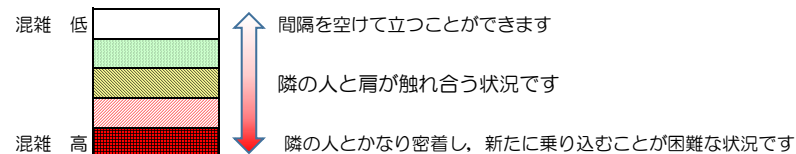

七隈線（橋本方面）の混雑状況

■ **令和4年7月1日(金)**のご利用状況をもとに作成しています。

混雑状況の目安

(橋本方面)	天神南 ↳ 渡辺通	渡辺通 ↳ 薬院	薬院 ↳ 薬院大通	薬院大通 ↳ 桜坂	桜坂 ↳ 六本松	六本松 ↳ 別府	別府 ↳ 茶山	茶山 ↳ 金山	金山 ↳ 七隈	七隈 ↳ 福大前	福大前 ↳ 梅林	梅林 ↳ 野芥	野芥 ↳ 賀茂	賀茂 ↳ 次郎丸	次郎丸 ↳ 橋本
7:00 - 7:15															
7:15 - 7:30															
7:30 - 7:45															
7:45 - 8:00															
8:00 - 8:15															
8:15 - 8:30															
8:30 - 8:45															
8:45 - 9:00															
9:00 - 9:15															
9:15 - 9:30															
9:30 - 9:45															
9:45 - 10:00															