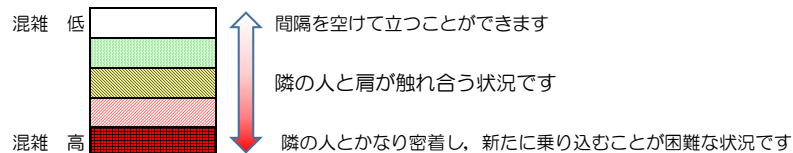

七隈線（天神南方面）の混雑状況

■ 令和4年7月1日(金)のご利用状況をもとに作成しています。

混雑状況の目安

(天神南方面)	橋本 ↳ 次郎丸	次郎丸 ↳ 賀茂	賀茂 ↳ 野芥	野芥 ↳ 梅林	梅林 ↳ 福大前	福大前 ↳ 七隈	七隈 ↳ 金山	金山 ↳ 茶山	茶山 ↳ 別府	別府 ↳ 六本松	六本松 ↳ 桜坂	桜坂 ↳ 薬院大通	薬院大通 ↳ 薬院	薬院 ↳ 渡辺通	渡辺通 ↳ 天神南
7:00 - 7:15															
7:15 - 7:30											Low	Low	Low		
7:30 - 7:45								Low	Low	High	High	High	High	Low	
7:45 - 8:00							Low	Low	High	High	High	High	High	Low	
8:00 - 8:15						Low	High	High	High	High	High	High	High	High	Low
8:15 - 8:30						Low	High	High	High	High	High	High	High	High	Low
8:30 - 8:45										Low	Low	Low	Low		
8:45 - 9:00											Low	Low			
9:00 - 9:15															
9:15 - 9:30															
9:30 - 9:45															
9:45 - 10:00															

※上記の混雑状況は、目安です。
※同じ時間帯でも列車毎の混雑状況には偏りがあります。