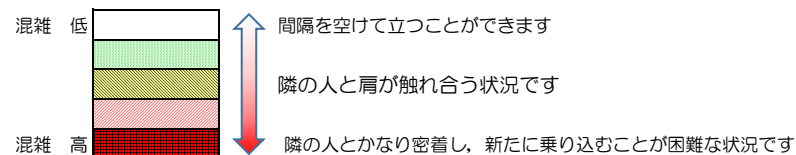

# 七隈線（橋本方面）の混雑状況

■ **令和4年7月1日(金)**のご利用状況をもとに作成しています。

混雑状況の目安

(橋本方面)	天神南 ↳ 渡辺通	渡辺通 ↳ 薬院	薬院 ↳ 薬院大通	薬院大通 ↳ 桜坂	桜坂 ↳ 六本松	六本松 ↳ 別府	別府 ↳ 茶山	茶山 ↳ 金山	金山 ↳ 七隈	七隈 ↳ 福大前	福大前 ↳ 梅林	梅林 ↳ 野芥	野芥 ↳ 賀茂	賀茂 ↳ 次郎丸	次郎丸 ↳ 橋本
16:00 - 16:15															
16:15 - 16:30															
16:30 - 16:45															
16:45 - 17:00															
17:00 - 17:15															
17:15 - 17:30															
17:30 - 17:45															
17:45 - 18:00															
18:00 - 18:15															
18:15 - 18:30															
18:30 - 18:45															
18:45 - 19:00															

※上記の混雑状況は、目安です。  
 ※同じ時間帯でも列車毎の混雑状況には偏りがあります。