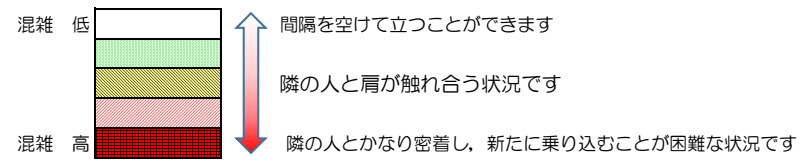

七隈線（天神南方面）の混雑状況

■ **令和4年7月1日(金)**のご利用状況をもとに作成しています。

混雑状況の目安

(天神南方面)	橋本 ↳ 次郎丸	次郎丸 ↳ 賀茂	賀茂 ↳ 野芥	野芥 ↳ 梅林	梅林 ↳ 福大前	福大前 ↳ 七隈	七隈 ↳ 金山	金山 ↳ 茶山	茶山 ↳ 別府	別府 ↳ 六本松	六本松 ↳ 桜坂	桜坂 ↳ 薬院大通	薬院大通 ↳ 薬院	薬院 ↳ 渡辺通	渡辺通 ↳ 天神南
16:00 - 16:15															
16:15 - 16:30															
16:30 - 16:45															
16:45 - 17:00															
17:00 - 17:15															
17:15 - 17:30															
17:30 - 17:45															
17:45 - 18:00															
18:00 - 18:15															
18:15 - 18:30															
18:30 - 18:45															
18:45 - 19:00															

※上記の混雑状況は、目安です。
※同じ時間帯でも列車毎の混雑状況には偏りがあります。