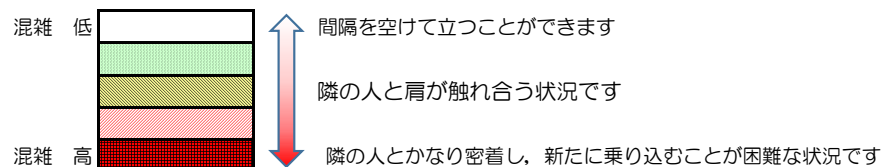

箱崎線（中洲川端方面）の混雑状況

混雑状況の目安

■ **令和4年5月31日(火)**のご利用状況をもとに作成しています。

(中洲川端方面)	貝塚 ↵ 箱崎九大前	箱崎九大前 ↵ 箱崎宮前	箱崎宮前 ↵ 馬出九大病院前	馬出九大病院前 ↵ 千代県庁口	千代県庁口 ↵ 呉服町	呉服町 ↵ 中洲川端
7:00 - 7:15						
7:15 - 7:30						
7:30 - 7:45						
7:45 - 8:00						
8:00 - 8:15						
8:15 - 8:30						
8:30 - 8:45						
8:45 - 9:00						
9:00 - 9:15						
9:15 - 9:30						
9:30 - 9:45						
9:45 - 10:00						

※上記の混雑状況は、目安です。

※同じ時間帯でも列車毎の混雑状況には偏りがあります。

箱崎線（貝塚方面）の混雑状況

混雑状況の目安

■ **令和4年5月31日(火)**のご利用状況をもとに作成しています。

(貝塚方面)	中洲川端 ∩ 呉服町	呉服町 ∩ 千代県庁口	千代県庁口 ∩ 馬出九大病院前	馬出九大病院前 ∩ 箱崎宮前	箱崎宮前 ∩ 箱崎九大前	箱崎九大前 ∩ 貝塚
7:00 - 7:15						
7:15 - 7:30						
7:30 - 7:45						
7:45 - 8:00						
8:00 - 8:15						
8:15 - 8:30						
8:30 - 8:45						
8:45 - 9:00						
9:00 - 9:15						
9:15 - 9:30						
9:30 - 9:45						
9:45 - 10:00						