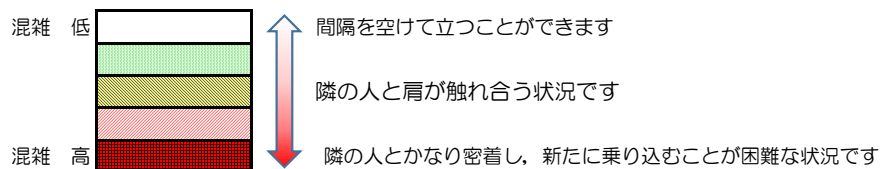

箱崎線（中洲川端方面）の混雑状況

混雑状況の目安

■ **令和4年5月31日(火)**のご利用状況をもとに作成しています。

(中洲川端方面)	貝塚 ↵ 箱崎九大前	箱崎九大前 ↵ 箱崎宮前	箱崎宮前 ↵ 馬出九大病院前	馬出九大病院前 ↵ 千代県庁口	千代県庁口 ↵ 呉服町	呉服町 ↵ 中洲川端
7:00 - 7:15						
7:15 - 7:30						
7:30 - 7:45						
7:45 - 8:00						
8:00 - 8:15						
8:15 - 8:30						
8:30 - 8:45						
8:45 - 9:00						
9:00 - 9:15						
9:15 - 9:30						
9:30 - 9:45						
9:45 - 10:00						

※上記の混雑状況は、目安です。

※同じ時間帯でも列車毎の混雑状況には偏りがあります。

箱崎線（貝塚方面）の混雑状況

混雑状況の目安

■ **令和4年5月31日(火)**のご利用状況をもとに作成しています。

(貝塚方面)	中洲川端 ∩ 呉服町	呉服町 ∩ 千代県庁口	千代県庁口 ∩ 馬出九大病院前	馬出九大病院前 ∩ 箱崎宮前	箱崎宮前 ∩ 箱崎九大前	箱崎九大前 ∩ 貝塚
7:00 - 7:15						
7:15 - 7:30						
7:30 - 7:45						
7:45 - 8:00						
8:00 - 8:15						
8:15 - 8:30						
8:30 - 8:45						
8:45 - 9:00						
9:00 - 9:15						
9:15 - 9:30						
9:30 - 9:45						
9:45 - 10:00						