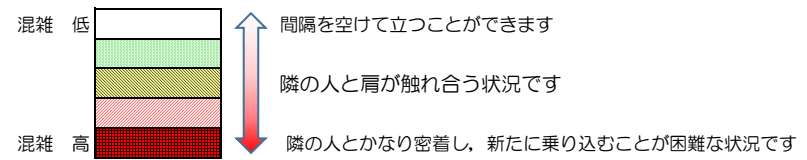

七隈線（橋本方面）の混雑状況

■ **令和4年5月31日(火)**のご利用状況をもとに作成しています。

混雑状況の目安

(橋本方面)	天神南 ↳ 渡辺通	渡辺通 ↳ 薬院	薬院 ↳ 薬院大通	薬院大通 ↳ 桜坂	桜坂 ↳ 六本松	六本松 ↳ 別府	別府 ↳ 茶山	茶山 ↳ 金山	金山 ↳ 七隈	七隈 ↳ 福大前	福大前 ↳ 梅林	梅林 ↳ 野芥	野芥 ↳ 賀茂	賀茂 ↳ 次郎丸	次郎丸 ↳ 橋本
7:00 - 7:15															
7:15 - 7:30															
7:30 - 7:45															
7:45 - 8:00															
8:00 - 8:15															
8:15 - 8:30															
8:30 - 8:45															
8:45 - 9:00															
9:00 - 9:15															
9:15 - 9:30															
9:30 - 9:45															
9:45 - 10:00															