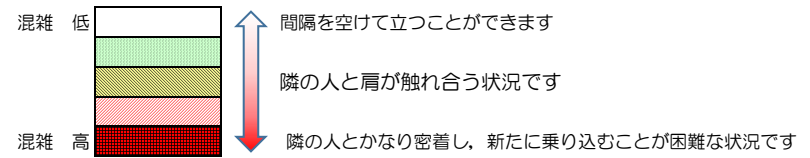

七隈線（天神南方面）の混雑状況

■ **令和4年5月31日(火)**のご利用状況をもとに作成しています。

混雑状況の目安

(天神南方面)	橋本 ↳ 次郎丸	次郎丸 ↳ 賀茂	賀茂 ↳ 野芥	野芥 ↳ 梅林	梅林 ↳ 福大前	福大前 ↳ 七隈	七隈 ↳ 金山	金山 ↳ 茶山	茶山 ↳ 別府	別府 ↳ 六本松	六本松 ↳ 桜坂	桜坂 ↳ 薬院大通	薬院大通 ↳ 薬院	薬院 ↳ 渡辺通	渡辺通 ↳ 天神南
7:00 - 7:15															
7:15 - 7:30											低	低	低		
7:30 - 7:45								低	低	中	中	高	中	低	
7:45 - 8:00							低	低	中	中	中	中	中	低	
8:00 - 8:15						低	低	中	高	高	高	高	高	中	
8:15 - 8:30						低	低	中	高	高	高	高	高	中	低
8:30 - 8:45											低	低	低		
8:45 - 9:00															
9:00 - 9:15															
9:15 - 9:30															
9:30 - 9:45															
9:45 - 10:00															

※上記の混雑状況は、目安です。
※同じ時間帯でも列車毎の混雑状況には偏りがあります。