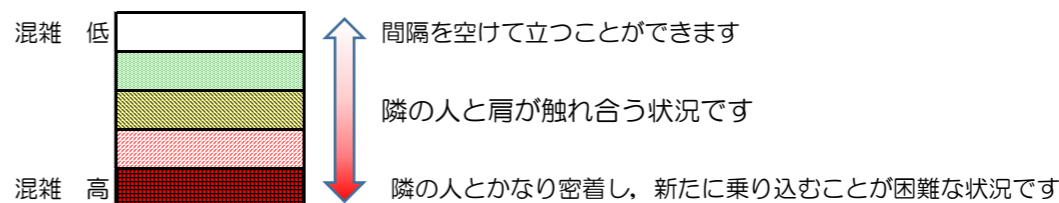

箱崎線（中洲川端方面）の混雑状況

混雑状況の目安

■ **令和4年5月30日(月)**のご利用状況をもとに作成しています。

(中洲川端方面)	貝塚 ↵ 箱崎九大前	箱崎九大前 ↵ 箱崎宮前	箱崎宮前 ↵ 馬出九大病院前	馬出九大病院前 ↵ 千代県庁口	千代県庁口 ↵ 呉服町	呉服町 ↵ 中洲川端
7:00 - 7:15						
7:15 - 7:30						
7:30 - 7:45						
7:45 - 8:00						
8:00 - 8:15						
8:15 - 8:30						
8:30 - 8:45						
8:45 - 9:00						
9:00 - 9:15						
9:15 - 9:30						
9:30 - 9:45						
9:45 - 10:00						

※上記の混雑状況は、目安です。
 ※同じ時間帯でも列車毎の混雑状況には偏りがあります。

箱崎線（貝塚方面）の混雑状況

混雑状況の目安

■ **令和4年5月30日(月)**のご利用状況をもとに作成しています。

(貝塚方面)	中洲川端 ↳ 呉服町	呉服町 ↳ 千代県庁口	千代県庁口 ↳ 馬出九大病院前	馬出九大病院前 ↳ 箱崎宮前	箱崎宮前 ↳ 箱崎九大前	箱崎九大前 ↳ 貝塚
7:00 - 7:15						
7:15 - 7:30						
7:30 - 7:45						
7:45 - 8:00						
8:00 - 8:15						
8:15 - 8:30						
8:30 - 8:45						
8:45 - 9:00						
9:00 - 9:15						
9:15 - 9:30						
9:30 - 9:45						
9:45 - 10:00						