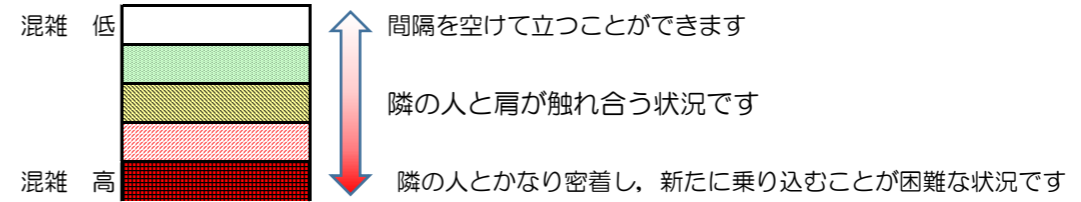

# 箱崎線（中洲川端方面）の混雑状況

混雑状況の目安

■ **令和4年5月30日(月)**のご利用状況をもとに作成しています。

(中洲川端方面)	貝塚 ↵ 箱崎九大前	箱崎九大前 ↵ 箱崎宮前	箱崎宮前 ↵ 馬出九大病院前	馬出九大病院前 ↵ 千代県庁口	千代県庁口 ↵ 呉服町	呉服町 ↵ 中洲川端
16:00 - 16:15						
16:15 - 16:30						
16:30 - 16:45						
16:45 - 17:00						
17:00 - 17:15						
17:15 - 17:30						
17:30 - 17:45						
17:45 - 18:00						
18:00 - 18:15						
18:15 - 18:30						
18:30 - 18:45						
18:45 - 19:00						

※上記の混雑状況は、目安です。  
 ※同じ時間帯でも列車毎の混雑状況には偏りがあります。