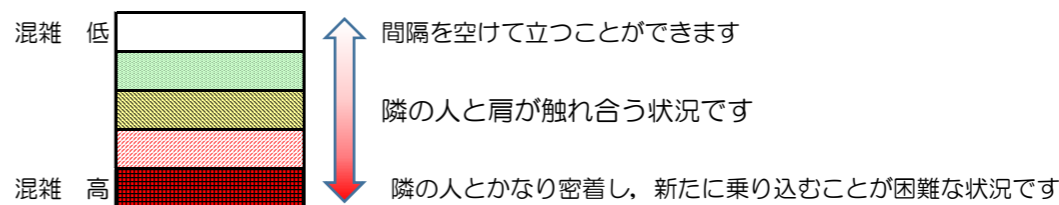

箱崎線（貝塚方面）の混雑状況

■ **令和4年5月30日(月)**のご利用状況をもとに作成しています。

混雑状況の目安

(貝塚方面)	中洲川端 ↳ 呉服町	呉服町 ↳ 千代県庁口	千代県庁口 ↳ 馬出九大病院前	馬出九大病院前 ↳ 箱崎宮前	箱崎宮前 ↳ 箱崎九大前	箱崎九大前 ↳ 貝塚
16:00 - 16:15						
16:15 - 16:30						
16:30 - 16:45						
16:45 - 17:00						
17:00 - 17:15						
17:15 - 17:30						
17:30 - 17:45						
17:45 - 18:00						
18:00 - 18:15						
18:15 - 18:30						
18:30 - 18:45						
18:45 - 19:00						

※上記の混雑状況は、目安です。
※同じ時間帯でも列車毎の混雑状況には偏りがあります。