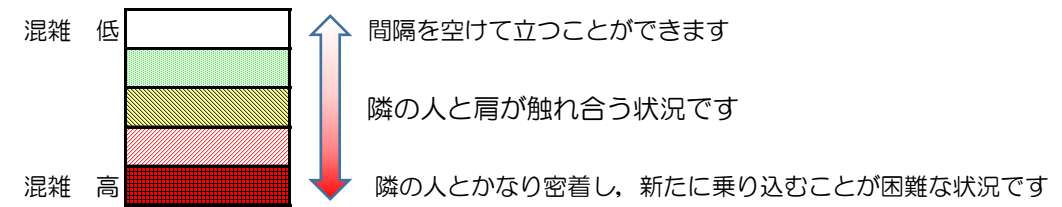

七隈線（橋本方面）の混雑状況

■ **令和4年5月30日(月)**のご利用状況をもとに作成しています。

混雑状況の目安

(橋本方面)	天神南 ↳ 渡辺通	渡辺通 ↳ 薬院	薬院 ↳ 薬院大通	薬院大通 ↳ 桜坂	桜坂 ↳ 六本松	六本松 ↳ 別府	別府 ↳ 茶山	茶山 ↳ 金山	金山 ↳ 七隈	七隈 ↳ 福大前	福大前 ↳ 梅林	梅林 ↳ 野芥	野芥 ↳ 賀茂	賀茂 ↳ 次郎丸	次郎丸 ↳ 橋本
7:00 - 7:15															
7:15 - 7:30															
7:30 - 7:45															
7:45 - 8:00															
8:00 - 8:15															
8:15 - 8:30															
8:30 - 8:45															
8:45 - 9:00															
9:00 - 9:15															
9:15 - 9:30															
9:30 - 9:45															
9:45 - 10:00															

※上記の混雑状況は、目安です。
 ※同じ時間帯でも列車毎の混雑状況には偏りがあります。

七隈線（天神南方面）の混雑状況

■ **令和4年5月30日(月)**のご利用状況をもとに作成しています。

混雑状況の目安

(天神南方面)	橋本 ↵ 次郎丸	次郎丸 ↵ 賀茂	賀茂 ↵ 野芥	野芥 ↵ 梅林	梅林 ↵ 福大前	福大前 ↵ 七隈	七隈 ↵ 金山	金山 ↵ 茶山	茶山 ↵ 別府	別府 ↵ 六本松	六本松 ↵ 桜坂	桜坂 ↵ 薬院大通	薬院大通 ↵ 薬院	薬院 ↵ 渡辺通	渡辺通 ↵ 天神南
7:00 - 7:15															
7:15 - 7:30										Low	Low	Medium	Medium	Low	
7:30 - 7:45								Low	Low	Medium	Medium	High	High	Low	
7:45 - 8:00							Low	Low	Medium	Medium	Medium	Medium	Medium	Low	
8:00 - 8:15						Low	Low	Medium	Medium	High	High	High	High	Low	Low
8:15 - 8:30					Low	Low	Low	Medium	Medium	High	High	High	High	Medium	Low
8:30 - 8:45											Low	Low	Low		
8:45 - 9:00															
9:00 - 9:15															
9:15 - 9:30															
9:30 - 9:45															
9:45 - 10:00															