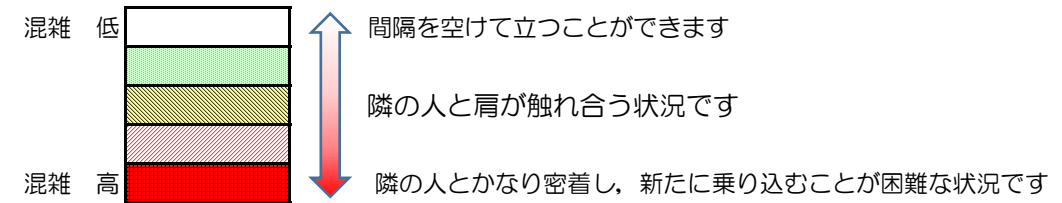

七隈線（橋本方面）の混雑状況

■ **令和4年5月30日(月)**のご利用状況をもとに作成しています。

混雑状況の目安

(橋本方面)	天神南 ↳ 渡辺通	渡辺通 ↳ 薬院	薬院 ↳ 薬院大通	薬院大通 ↳ 桜坂	桜坂 ↳ 六本松	六本松 ↳ 別府	別府 ↳ 茶山	茶山 ↳ 金山	金山 ↳ 七隈	七隈 ↳ 福大前	福大前 ↳ 梅林	梅林 ↳ 野芥	野芥 ↳ 賀茂	賀茂 ↳ 次郎丸	次郎丸 ↳ 橋本
7:00 - 7:15															
7:15 - 7:30															
7:30 - 7:45															
7:45 - 8:00															
8:00 - 8:15															
8:15 - 8:30															
8:30 - 8:45															
8:45 - 9:00															
9:00 - 9:15															
9:15 - 9:30															
9:30 - 9:45															
9:45 - 10:00															

※上記の混雑状況は、目安です。
 ※同じ時間帯でも列車毎の混雑状況には偏りがあります。

七隈線（天神南方面）の混雑状況

■ **令和4年5月30日(月)**のご利用状況をもとに作成しています。

混雑状況の目安

(天神南方面)	橋本 ↵ 次郎丸	次郎丸 ↵ 賀茂	賀茂 ↵ 野芥	野芥 ↵ 梅林	梅林 ↵ 福大前	福大前 ↵ 七隈	七隈 ↵ 金山	金山 ↵ 茶山	茶山 ↵ 別府	別府 ↵ 六本松	六本松 ↵ 桜坂	桜坂 ↵ 薬院大通	薬院大通 ↵ 薬院	薬院 ↵ 渡辺通	渡辺通 ↵ 天神南
7:00 - 7:15															
7:15 - 7:30										Low	Low	Medium	Medium	Low	
7:30 - 7:45								Low	Low	Medium	Medium	High	High	Low	
7:45 - 8:00							Low	Low	Medium	Medium	Medium	Medium	Medium	Low	
8:00 - 8:15						Low	Low	Medium	Medium	High	High	High	High	Low	Low
8:15 - 8:30					Low	Low	Low	Medium	Medium	High	High	High	High	Medium	Low
8:30 - 8:45											Low	Low	Low		
8:45 - 9:00															
9:00 - 9:15															
9:15 - 9:30															
9:30 - 9:45															
9:45 - 10:00															