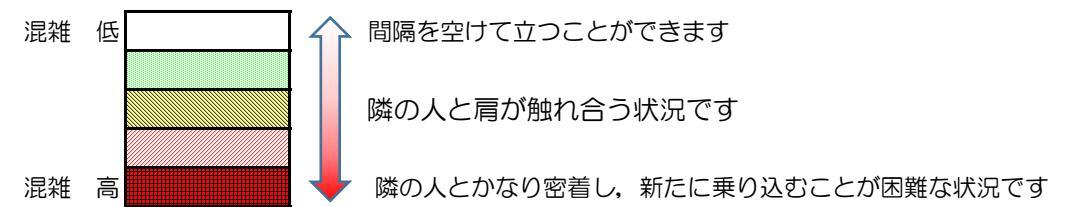

七隈線（橋本方面）の混雑状況

■ **令和4年5月30日(月)**のご利用状況をもとに作成しています。

混雑状況の目安

(橋本方面)	天神南 ↳ 渡辺通	渡辺通 ↳ 薬院	薬院 ↳ 薬院大通	薬院大通 ↳ 桜坂	桜坂 ↳ 六本松	六本松 ↳ 別府	別府 ↳ 茶山	茶山 ↳ 金山	金山 ↳ 七隈	七隈 ↳ 福大前	福大前 ↳ 梅林	梅林 ↳ 野芥	野芥 ↳ 賀茂	賀茂 ↳ 次郎丸	次郎丸 ↳ 橋本
16:00 - 16:15															
16:15 - 16:30															
16:30 - 16:45															
16:45 - 17:00															
17:00 - 17:15															
17:15 - 17:30				■	■										
17:30 - 17:45			■	■	■	■									
17:45 - 18:00				■	■										
18:00 - 18:15		■	■	■	■	■									
18:15 - 18:30		■	■	■	■	■	■								
18:30 - 18:45		■	■	■	■	■									
18:45 - 19:00			■	■	■	■		■							

※上記の混雑状況は、目安です。
 ※同じ時間帯でも列車毎の混雑状況には偏りがあります。

七隈線（天神南方面）の混雑状況

■ **令和4年5月30日(月)**のご利用状況をもとに作成しています。

混雑状況の目安

(天神南方面)	橋本 ↵ 次郎丸	次郎丸 ↵ 賀茂	賀茂 ↵ 野芥	野芥 ↵ 梅林	梅林 ↵ 福大前	福大前 ↵ 七隈	七隈 ↵ 金山	金山 ↵ 茶山	茶山 ↵ 別府	別府 ↵ 六本松	六本松 ↵ 桜坂	桜坂 ↵ 薬院大通	薬院大通 ↵ 薬院	薬院 ↵ 渡辺通	渡辺通 ↵ 天神南
16:00 - 16:15															
16:15 - 16:30							■	■	■	■	■	■	■		
16:30 - 16:45															
16:45 - 17:00															
17:00 - 17:15															
17:15 - 17:30															
17:30 - 17:45															
17:45 - 18:00															
18:00 - 18:15										■	■	■	■		
18:15 - 18:30															
18:30 - 18:45															
18:45 - 19:00															