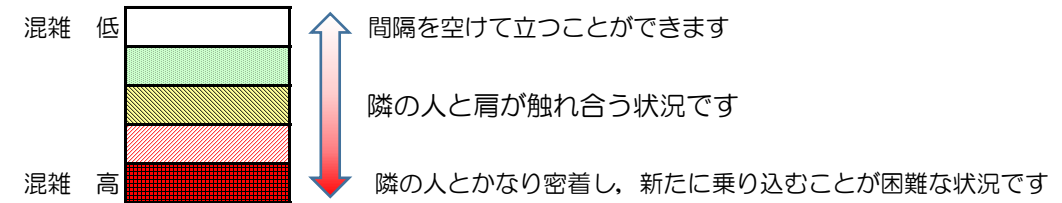

七隈線（橋本方面）の混雑状況

■ **令和4年5月30日(月)**のご利用状況をもとに作成しています。

混雑状況の目安

(橋本方面)	天神南 ↳ 渡辺通	渡辺通 ↳ 薬院	薬院 ↳ 薬院大通	薬院大通 ↳ 桜坂	桜坂 ↳ 六本松	六本松 ↳ 別府	別府 ↳ 茶山	茶山 ↳ 金山	金山 ↳ 七隈	七隈 ↳ 福大前	福大前 ↳ 梅林	梅林 ↳ 野芥	野芥 ↳ 賀茂	賀茂 ↳ 次郎丸	次郎丸 ↳ 橋本
16:00 - 16:15															
16:15 - 16:30															
16:30 - 16:45															
16:45 - 17:00															
17:00 - 17:15															
17:15 - 17:30				■	■										
17:30 - 17:45			■	■	■	■									
17:45 - 18:00				■	■										
18:00 - 18:15		■	■	■	■	■									
18:15 - 18:30		■	■	■	■	■	■								
18:30 - 18:45		■	■	■	■	■									
18:45 - 19:00			■	■	■	■		■							

※上記の混雑状況は、目安です。
 ※同じ時間帯でも列車毎の混雑状況には偏りがあります。

七隈線（天神南方面）の混雑状況

■ **令和4年5月30日(月)**のご利用状況をもとに作成しています。

混雑状況の目安

(天神南方面)	橋本 ↵ 次郎丸	次郎丸 ↵ 賀茂	賀茂 ↵ 野芥	野芥 ↵ 梅林	梅林 ↵ 福大前	福大前 ↵ 七隈	七隈 ↵ 金山	金山 ↵ 茶山	茶山 ↵ 別府	別府 ↵ 六本松	六本松 ↵ 桜坂	桜坂 ↵ 薬院大通	薬院大通 ↵ 薬院	薬院 ↵ 渡辺通	渡辺通 ↵ 天神南
16:00 - 16:15															
16:15 - 16:30							■	■	■	■	■	■	■		
16:30 - 16:45															
16:45 - 17:00															
17:00 - 17:15															
17:15 - 17:30															
17:30 - 17:45															
17:45 - 18:00															
18:00 - 18:15										■	■	■	■		
18:15 - 18:30															
18:30 - 18:45															
18:45 - 19:00															