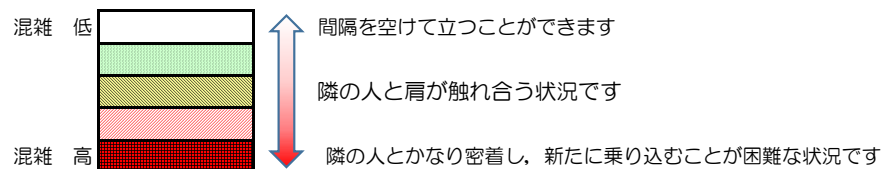

箱崎線（中洲川端方面）の混雑状況

混雑状況の目安

■ **令和4年5月27日(金)**のご利用状況をもとに作成しています。

(中洲川端方面)	貝塚 ↓ 箱崎九大前	箱崎九大前 ↓ 箱崎宮前	箱崎宮前 ↓ 馬出九大病院前	馬出九大病院前 ↓ 千代県庁口	千代県庁口 ↓ 呉服町	呉服町 ↓ 中洲川端
16:00 - 16:15						
16:15 - 16:30						
16:30 - 16:45						
16:45 - 17:00						
17:00 - 17:15						
17:15 - 17:30						
17:30 - 17:45						
17:45 - 18:00						
18:00 - 18:15						
18:15 - 18:30						
18:30 - 18:45						
18:45 - 19:00						

※上記の混雑状況は、目安です。

※同じ時間帯でも列車毎の混雑状況には偏りがあります。

箱崎線（貝塚方面）の混雑状況

混雑状況の目安

■ **令和4年5月27日(金)**のご利用状況をもとに作成しています。

(貝塚方面)	中洲川端 ↳ 呉服町	呉服町 ↳ 千代県庁口	千代県庁口 ↳ 馬出九大病院前	馬出九大病院前 ↳ 箱崎宮前	箱崎宮前 ↳ 箱崎九大前	箱崎九大前 ↳ 貝塚
16:00 - 16:15						
16:15 - 16:30						
16:30 - 16:45						
16:45 - 17:00						
17:00 - 17:15						
17:15 - 17:30						
17:30 - 17:45						
17:45 - 18:00						
18:00 - 18:15						
18:15 - 18:30						
18:30 - 18:45						
18:45 - 19:00						