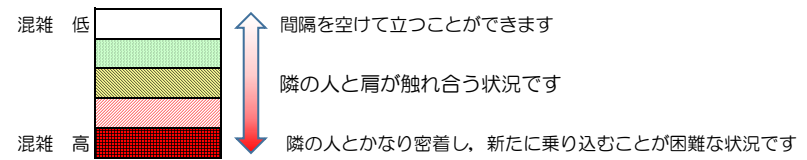

七隈線（橋本方面）の混雑状況

■ **令和4年5月27日(金)**のご利用状況をもとに作成しています。

混雑状況の目安

(橋本方面)	天神南 ↳ 渡辺通	渡辺通 ↳ 薬院	薬院 ↳ 薬院大通	薬院大通 ↳ 桜坂	桜坂 ↳ 六本松	六本松 ↳ 別府	別府 ↳ 茶山	茶山 ↳ 金山	金山 ↳ 七隈	七隈 ↳ 福大前	福大前 ↳ 梅林	梅林 ↳ 野芥	野芥 ↳ 賀茂	賀茂 ↳ 次郎丸	次郎丸 ↳ 橋本
16:00 - 16:15															
16:15 - 16:30															
16:30 - 16:45															
16:45 - 17:00															
17:00 - 17:15															
17:15 - 17:30															
17:30 - 17:45															
17:45 - 18:00															
18:00 - 18:15															
18:15 - 18:30															
18:30 - 18:45															
18:45 - 19:00															