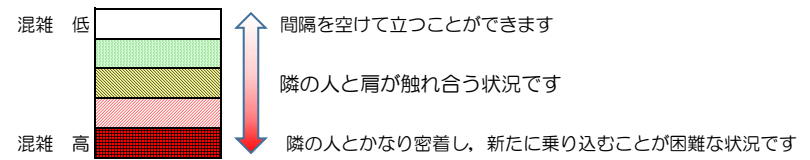

※上記の混雑状況は、目安です。

※同じ時間帯でも列車毎の混雑状況には偏りがあります。

七隈線（天神南方面）の混雑状況

■ **令和4年5月27日(金)**のご利用状況をもとに作成しています。

混雑状況の目安

(天神南方面)	橋本 ↳ 次郎丸	次郎丸 ↳ 賀茂	賀茂 ↳ 野芥	野芥 ↳ 梅林	梅林 ↳ 福大前	福大前 ↳ 七隈	七隈 ↳ 金山	金山 ↳ 茶山	茶山 ↳ 別府	別府 ↳ 六本松	六本松 ↳ 桜坂	桜坂 ↳ 薬院大通	薬院大通 ↳ 薬院	薬院 ↳ 渡辺通	渡辺通 ↳ 天神南
16:00 - 16:15															
16:15 - 16:30							■	■	■	■	■	■	■		
16:30 - 16:45															
16:45 - 17:00															
17:00 - 17:15															
17:15 - 17:30															
17:30 - 17:45															
17:45 - 18:00															
18:00 - 18:15											■	■	■		
18:15 - 18:30															
18:30 - 18:45															
18:45 - 19:00															