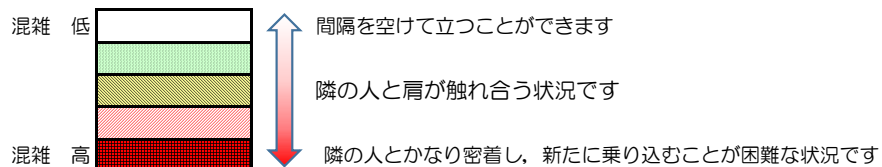

箱崎線（中洲川端方面）の混雑状況

混雑状況の目安

■ **令和4年5月26日(木)**のご利用状況をもとに作成しています。

(中洲川端方面)	貝塚 ↵ 箱崎九大前	箱崎九大前 ↵ 箱崎宮前	箱崎宮前 ↵ 馬出九大病院前	馬出九大病院前 ↵ 千代県庁口	千代県庁口 ↵ 呉服町	呉服町 ↵ 中洲川端
7:00 - 7:15						
7:15 - 7:30						
7:30 - 7:45						
7:45 - 8:00						
8:00 - 8:15						
8:15 - 8:30						
8:30 - 8:45						
8:45 - 9:00						
9:00 - 9:15						
9:15 - 9:30						
9:30 - 9:45						
9:45 - 10:00						

※上記の混雑状況は、目安です。
 ※同じ時間帯でも列車毎の混雑状況には偏りがあります。

箱崎線（貝塚方面）の混雑状況

混雑状況の目安

■ **令和4年5月26日(木)**のご利用状況をもとに作成しています。

(貝塚方面)	中洲川端 ↵ 呉服町	呉服町 ↵ 千代県庁口	千代県庁口 ↵ 馬出九大病院前	馬出九大病院前 ↵ 箱崎宮前	箱崎宮前 ↵ 箱崎九大前	箱崎九大前 ↵ 貝塚
7:00 - 7:15						
7:15 - 7:30						
7:30 - 7:45						
7:45 - 8:00						
8:00 - 8:15						
8:15 - 8:30						
8:30 - 8:45						
8:45 - 9:00						
9:00 - 9:15						
9:15 - 9:30						
9:30 - 9:45						
9:45 - 10:00						