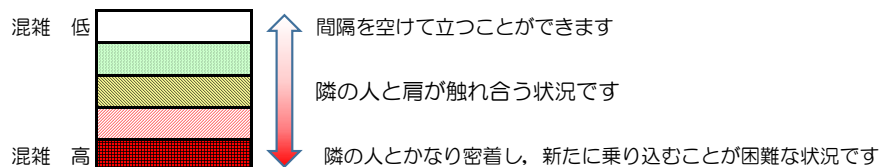

箱崎線（中洲川端方面）の混雑状況

混雑状況の目安

■ **令和4年5月26日(木)**のご利用状況をもとに作成しています。

(中洲川端方面)	貝塚 ↵ 箱崎九大前	箱崎九大前 ↵ 箱崎宮前	箱崎宮前 ↵ 馬出九大病院前	馬出九大病院前 ↵ 千代県庁口	千代県庁口 ↵ 呉服町	呉服町 ↵ 中洲川端
7:00 - 7:15						
7:15 - 7:30						
7:30 - 7:45						
7:45 - 8:00						
8:00 - 8:15						
8:15 - 8:30						
8:30 - 8:45						
8:45 - 9:00						
9:00 - 9:15						
9:15 - 9:30						
9:30 - 9:45						
9:45 - 10:00						

※上記の混雑状況は、目安です。
 ※同じ時間帯でも列車毎の混雑状況には偏りがあります。

箱崎線（貝塚方面）の混雑状況

混雑状況の目安

■ **令和4年5月26日(木)**のご利用状況をもとに作成しています。

(貝塚方面)	中洲川端 ↵ 呉服町	呉服町 ↵ 千代県庁口	千代県庁口 ↵ 馬出九大病院前	馬出九大病院前 ↵ 箱崎宮前	箱崎宮前 ↵ 箱崎九大前	箱崎九大前 ↵ 貝塚
7:00 - 7:15						
7:15 - 7:30						
7:30 - 7:45						
7:45 - 8:00						
8:00 - 8:15						
8:15 - 8:30						
8:30 - 8:45						
8:45 - 9:00						
9:00 - 9:15						
9:15 - 9:30						
9:30 - 9:45						
9:45 - 10:00						