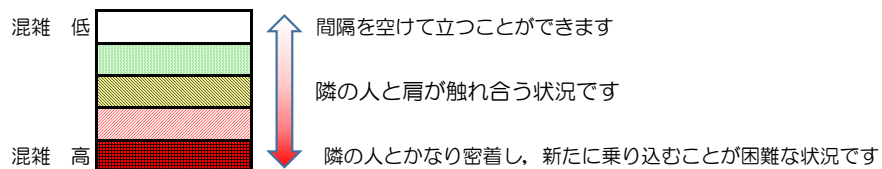

箱崎線（中洲川端方面）の混雑状況

混雑状況の目安

■ **令和4年5月26日(木)**のご利用状況をもとに作成しています。

(中洲川端方面)	貝塚 ↵ 箱崎九大前	箱崎九大前 ↵ 箱崎宮前	箱崎宮前 ↵ 馬出九大病院前	馬出九大病院前 ↵ 千代県庁口	千代県庁口 ↵ 呉服町	呉服町 ↵ 中洲川端
16:00 - 16:15						
16:15 - 16:30						
16:30 - 16:45						
16:45 - 17:00						
17:00 - 17:15						
17:15 - 17:30						
17:30 - 17:45						
17:45 - 18:00						
18:00 - 18:15						
18:15 - 18:30						
18:30 - 18:45						
18:45 - 19:00						

※上記の混雑状況は、目安です。

※同じ時間帯でも列車毎の混雑状況には偏りがあります。

箱崎線（貝塚方面）の混雑状況

混雑状況の目安

■ **令和4年5月26日(木)**のご利用状況をもとに作成しています。

(貝塚方面)	中洲川端 ↵ 呉服町	呉服町 ↵ 千代県庁口	千代県庁口 ↵ 馬出九大病院前	馬出九大病院前 ↵ 箱崎宮前	箱崎宮前 ↵ 箱崎九大前	箱崎九大前 ↵ 貝塚
16:00 - 16:15						
16:15 - 16:30						
16:30 - 16:45						
16:45 - 17:00						
17:00 - 17:15						
17:15 - 17:30						
17:30 - 17:45						
17:45 - 18:00						
18:00 - 18:15						
18:15 - 18:30						
18:30 - 18:45						
18:45 - 19:00						