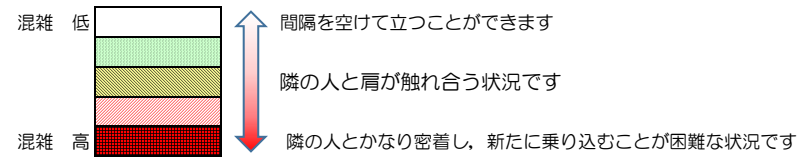

七隈線（天神南方面）の混雑状況

■ **令和4年5月26日(木)**のご利用状況をもとに作成しています。

混雑状況の目安

(天神南方面)	橋本 ↳ 次郎丸	次郎丸 ↳ 賀茂	賀茂 ↳ 野芥	野芥 ↳ 梅林	梅林 ↳ 福大前	福大前 ↳ 七隈	七隈 ↳ 金山	金山 ↳ 茶山	茶山 ↳ 別府	別府 ↳ 六本松	六本松 ↳ 桜坂	桜坂 ↳ 薬院大通	薬院大通 ↳ 薬院	薬院 ↳ 渡辺通	渡辺通 ↳ 天神南
7:00 - 7:15															
7:15 - 7:30												Low	Low		
7:30 - 7:45								Low	Low	Low	Low	Low	Low	Low	
7:45 - 8:00							Low	Low	Low	Low	Low	Low	Low	Low	
8:00 - 8:15						Low	Low	Low	Low	High	High	High	High	Low	Low
8:15 - 8:30					Low	Low	Low	Low	Low	Low	High	High	High	Low	
8:30 - 8:45									Low	Low	Low	Low	Low		
8:45 - 9:00															
9:00 - 9:15															
9:15 - 9:30															
9:30 - 9:45															
9:45 - 10:00															

※上記の混雑状況は、目安です。
※同じ時間帯でも列車毎の混雑状況には偏りがあります。