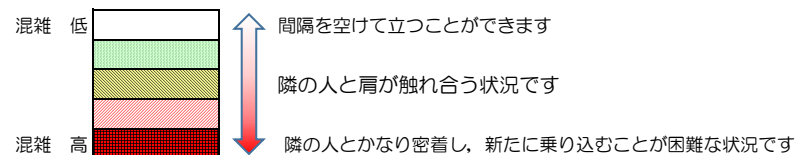

# 七隈線（橋本方面）の混雑状況

■ **令和4年5月26日(木)**のご利用状況をもとに作成しています。

混雑状況の目安

(橋本方面)	天神南 ↳ 渡辺通	渡辺通 ↳ 薬院	薬院 ↳ 薬院大通	薬院大通 ↳ 桜坂	桜坂 ↳ 六本松	六本松 ↳ 別府	別府 ↳ 茶山	茶山 ↳ 金山	金山 ↳ 七隈	七隈 ↳ 福大前	福大前 ↳ 梅林	梅林 ↳ 野芥	野芥 ↳ 賀茂	賀茂 ↳ 次郎丸	次郎丸 ↳ 橋本
7:00 - 7:15															
7:15 - 7:30															
7:30 - 7:45															
7:45 - 8:00															
8:00 - 8:15															
8:15 - 8:30			Yellow	Yellow	Yellow	Light Green									
8:30 - 8:45				Light Green	Light Green										
8:45 - 9:00															
9:00 - 9:15															
9:15 - 9:30															
9:30 - 9:45															
9:45 - 10:00															

※上記の混雑状況は、目安です。  
 ※同じ時間帯でも列車毎の混雑状況には偏りがあります。