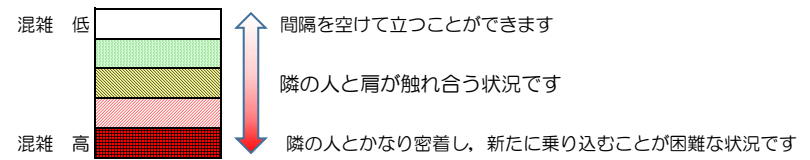

七隈線（天神南方面）の混雑状況

■ **令和4年5月25日(水)**のご利用状況をもとに作成しています。

混雑状況の目安

(天神南方面)	橋本 ↳ 次郎丸	次郎丸 ↳ 賀茂	賀茂 ↳ 野芥	野芥 ↳ 梅林	梅林 ↳ 福大前	福大前 ↳ 七隈	七隈 ↳ 金山	金山 ↳ 茶山	茶山 ↳ 別府	別府 ↳ 六本松	六本松 ↳ 桜坂	桜坂 ↳ 薬院大通	薬院大通 ↳ 薬院	薬院 ↳ 渡辺通	渡辺通 ↳ 天神南
16:00 - 16:15															
16:15 - 16:30															
16:30 - 16:45															
16:45 - 17:00															
17:00 - 17:15															
17:15 - 17:30															
17:30 - 17:45															
17:45 - 18:00															
18:00 - 18:15															
18:15 - 18:30															
18:30 - 18:45															
18:45 - 19:00															

※上記の混雑状況は、目安です。
※同じ時間帯でも列車毎の混雑状況には偏りがあります。