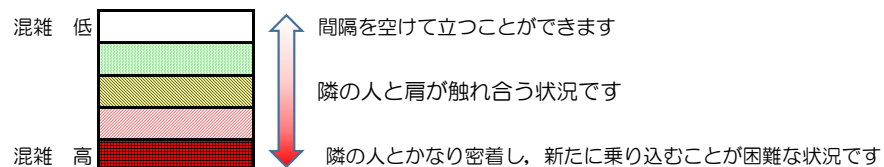

箱崎線（中洲川端方面）の混雑状況

混雑状況の目安

■ **令和4年5月24日(火)**のご利用状況をもとに作成しています。

(中洲川端方面)	貝塚 ↵ 箱崎九大前	箱崎九大前 ↵ 箱崎宮前	箱崎宮前 ↵ 馬出九大病院前	馬出九大病院前 ↵ 千代県庁口	千代県庁口 ↵ 呉服町	呉服町 ↵ 中洲川端
7:00 - 7:15						
7:15 - 7:30						
7:30 - 7:45						
7:45 - 8:00						
8:00 - 8:15						
8:15 - 8:30						
8:30 - 8:45						
8:45 - 9:00						
9:00 - 9:15						
9:15 - 9:30						
9:30 - 9:45						
9:45 - 10:00						

※上記の混雑状況は、目安です。
 ※同じ時間帯でも列車毎の混雑状況には偏りがあります。

箱崎線（貝塚方面）の混雑状況

混雑状況の目安

■ **令和4年5月24日(火)**のご利用状況をもとに作成しています。

(貝塚方面)	中洲川端 ↳ 呉服町	呉服町 ↳ 千代県庁口	千代県庁口 ↳ 馬出九大病院前	馬出九大病院前 ↳ 箱崎宮前	箱崎宮前 ↳ 箱崎九大前	箱崎九大前 ↳ 貝塚
7:00 - 7:15						
7:15 - 7:30						
7:30 - 7:45						
7:45 - 8:00						
8:00 - 8:15						
8:15 - 8:30						
8:30 - 8:45						
8:45 - 9:00						
9:00 - 9:15						
9:15 - 9:30						
9:30 - 9:45						
9:45 - 10:00						