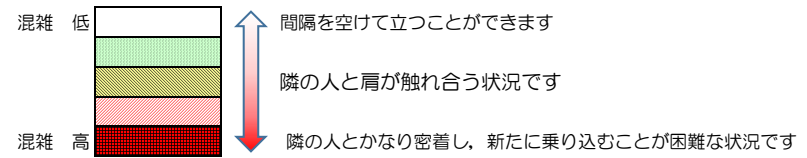

七隈線（天神南方面）の混雑状況

■ **令和4年5月24日(火)**のご利用状況をもとに作成しています。

混雑状況の目安

(天神南方面)	橋本 ↳ 次郎丸	次郎丸 ↳ 賀茂	賀茂 ↳ 野芥	野芥 ↳ 梅林	梅林 ↳ 福大前	福大前 ↳ 七隈	七隈 ↳ 金山	金山 ↳ 茶山	茶山 ↳ 別府	別府 ↳ 六本松	六本松 ↳ 桜坂	桜坂 ↳ 薬院大通	薬院大通 ↳ 薬院	薬院 ↳ 渡辺通	渡辺通 ↳ 天神南
7:00 - 7:15															
7:15 - 7:30												Low	Low		
7:30 - 7:45							Low	Low	Low	Low	Low	Low	Low	Low	Low
7:45 - 8:00							Low	Low	Low	Low	Low	Low	Low		
8:00 - 8:15							Low	Low	Low	Low	Low	Low	Low	Low	
8:15 - 8:30							Low	Low	Low	Low	Low	Low	Low	Low	
8:30 - 8:45											Low	Low	Low		
8:45 - 9:00															
9:00 - 9:15															
9:15 - 9:30															
9:30 - 9:45															
9:45 - 10:00															

※上記の混雑状況は、目安です。

※同じ時間帯でも列車毎の混雑状況には偏りがあります。