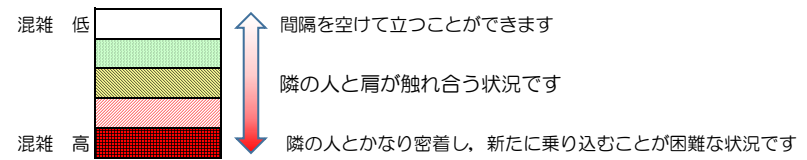

七隈線（橋本方面）の混雑状況

■ **令和4年5月24日(火)**のご利用状況をもとに作成しています。

混雑状況の目安

(橋本方面)	天神南 ↳ 渡辺通	渡辺通 ↳ 薬院	薬院 ↳ 薬院大通	薬院大通 ↳ 桜坂	桜坂 ↳ 六本松	六本松 ↳ 別府	別府 ↳ 茶山	茶山 ↳ 金山	金山 ↳ 七隈	七隈 ↳ 福大前	福大前 ↳ 梅林	梅林 ↳ 野芥	野芥 ↳ 賀茂	賀茂 ↳ 次郎丸	次郎丸 ↳ 橋本
16:00 - 16:15															
16:15 - 16:30															
16:30 - 16:45															
16:45 - 17:00															
17:00 - 17:15															
17:15 - 17:30															
17:30 - 17:45			■	■	■	■									
17:45 - 18:00			■	■	■										
18:00 - 18:15			■	■	■	■									
18:15 - 18:30			■	■	■	■	■								
18:30 - 18:45		■	■	■	■	■									
18:45 - 19:00			■	■											