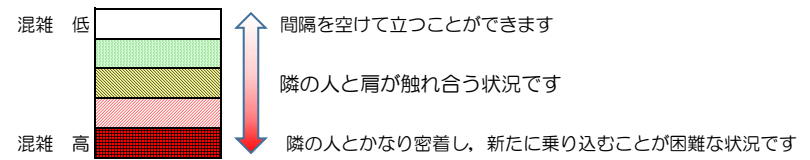

七隈線（天神南方面）の混雑状況

■ **令和4年5月24日(火)**のご利用状況をもとに作成しています。

混雑状況の目安

(天神南方面)	橋本 ↳ 次郎丸	次郎丸 ↳ 賀茂	賀茂 ↳ 野芥	野芥 ↳ 梅林	梅林 ↳ 福大前	福大前 ↳ 七隈	七隈 ↳ 金山	金山 ↳ 茶山	茶山 ↳ 別府	別府 ↳ 六本松	六本松 ↳ 桜坂	桜坂 ↳ 薬院大通	薬院大通 ↳ 薬院	薬院 ↳ 渡辺通	渡辺通 ↳ 天神南
16:00 - 16:15															
16:15 - 16:30								Low	Low	Low	Low	Low	Low		
16:30 - 16:45															
16:45 - 17:00															
17:00 - 17:15															
17:15 - 17:30															
17:30 - 17:45															
17:45 - 18:00															
18:00 - 18:15							Low	Low	Low	Yellow	Yellow	Yellow	Yellow		
18:15 - 18:30															
18:30 - 18:45															
18:45 - 19:00															

※上記の混雑状況は、目安です。
※同じ時間帯でも列車毎の混雑状況には偏りがあります。