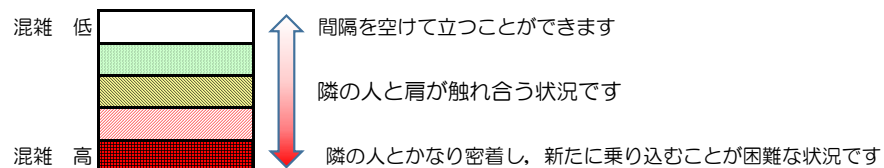

箱崎線（中洲川端方面）の混雑状況

混雑状況の目安

■ **令和4年5月23日(月)**のご利用状況をもとに作成しています。

(中洲川端方面)	貝塚 ↵ 箱崎九大前	箱崎九大前 ↵ 箱崎宮前	箱崎宮前 ↵ 馬出九大病院前	馬出九大病院前 ↵ 千代県庁口	千代県庁口 ↵ 呉服町	呉服町 ↵ 中洲川端
7:00 - 7:15						
7:15 - 7:30						
7:30 - 7:45						
7:45 - 8:00						
8:00 - 8:15						
8:15 - 8:30						
8:30 - 8:45						
8:45 - 9:00						
9:00 - 9:15						
9:15 - 9:30						
9:30 - 9:45						
9:45 - 10:00						

※上記の混雑状況は、目安です。

※同じ時間帯でも列車毎の混雑状況には偏りがあります。

箱崎線（貝塚方面）の混雑状況

混雑状況の目安

■ **令和4年5月23日(月)**のご利用状況をもとに作成しています。

(貝塚方面)	中洲川端 ↳ 呉服町	呉服町 ↳ 千代県庁口	千代県庁口 ↳ 馬出九大病院前	馬出九大病院前 ↳ 箱崎宮前	箱崎宮前 ↳ 箱崎九大前	箱崎九大前 ↳ 貝塚
7:00 - 7:15						
7:15 - 7:30						
7:30 - 7:45						
7:45 - 8:00						
8:00 - 8:15						
8:15 - 8:30						
8:30 - 8:45						
8:45 - 9:00						
9:00 - 9:15						
9:15 - 9:30						
9:30 - 9:45						
9:45 - 10:00						