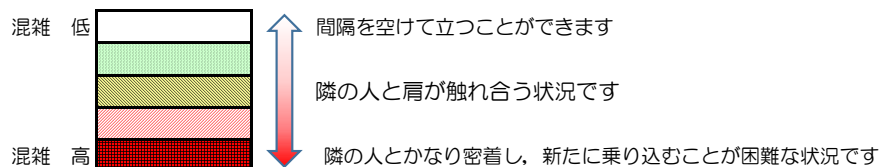

箱崎線（中洲川端方面）の混雑状況

混雑状況の目安

■ **令和4年5月23日(月)**のご利用状況をもとに作成しています。

(中洲川端方面)	貝塚 ↵ 箱崎九大前	箱崎九大前 ↵ 箱崎宮前	箱崎宮前 ↵ 馬出九大病院前	馬出九大病院前 ↵ 千代県庁口	千代県庁口 ↵ 呉服町	呉服町 ↵ 中洲川端
7:00 - 7:15						
7:15 - 7:30						
7:30 - 7:45						
7:45 - 8:00						
8:00 - 8:15						
8:15 - 8:30						
8:30 - 8:45						
8:45 - 9:00						
9:00 - 9:15						
9:15 - 9:30						
9:30 - 9:45						
9:45 - 10:00						

※上記の混雑状況は、目安です。

※同じ時間帯でも列車毎の混雑状況には偏りがあります。

箱崎線（貝塚方面）の混雑状況

混雑状況の目安

■ **令和4年5月23日(月)**のご利用状況をもとに作成しています。

(貝塚方面)	中洲川端 ↳ 呉服町	呉服町 ↳ 千代県庁口	千代県庁口 ↳ 馬出九大病院前	馬出九大病院前 ↳ 箱崎宮前	箱崎宮前 ↳ 箱崎九大前	箱崎九大前 ↳ 貝塚
7:00 - 7:15						
7:15 - 7:30						
7:30 - 7:45						
7:45 - 8:00						
8:00 - 8:15						
8:15 - 8:30						
8:30 - 8:45						
8:45 - 9:00						
9:00 - 9:15						
9:15 - 9:30						
9:30 - 9:45						
9:45 - 10:00						