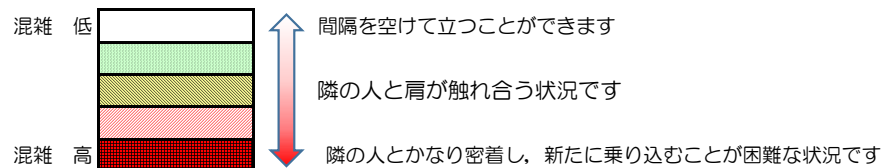

箱崎線（貝塚方面）の混雑状況

混雑状況の目安

■ **令和4年5月23日(月)**のご利用状況をもとに作成しています。

(貝塚方面)	中洲川端 ↵ 呉服町	呉服町 ↵ 千代県庁口	千代県庁口 ↵ 馬出九大病院前	馬出九大病院前 ↵ 箱崎宮前	箱崎宮前 ↵ 箱崎九大前	箱崎九大前 ↵ 貝塚
16:00 - 16:15						
16:15 - 16:30						
16:30 - 16:45						
16:45 - 17:00						
17:00 - 17:15						
17:15 - 17:30						
17:30 - 17:45						
17:45 - 18:00						
18:00 - 18:15						
18:15 - 18:30						
18:30 - 18:45						
18:45 - 19:00						

※上記の混雑状況は、目安です。

※同じ時間帯でも列車毎の混雑状況には偏りがあります。