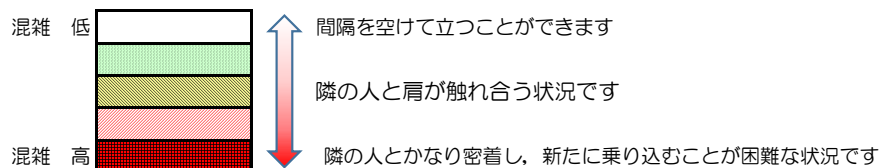

# 箱崎線（中洲川端方面）の混雑状況

## 混雑状況の目安

■ **令和4年5月23日(月)**のご利用状況をもとに作成しています。

(中洲川端方面)	貝塚 ↵ 箱崎九大前	箱崎九大前 ↵ 箱崎宮前	箱崎宮前 ↵ 馬出九大病院前	馬出九大病院前 ↵ 千代県庁口	千代県庁口 ↵ 呉服町	呉服町 ↵ 中洲川端
16:00 - 16:15						
16:15 - 16:30						
16:30 - 16:45						
16:45 - 17:00						
17:00 - 17:15						
17:15 - 17:30						
17:30 - 17:45						
17:45 - 18:00						
18:00 - 18:15						
18:15 - 18:30						
18:30 - 18:45						
18:45 - 19:00						