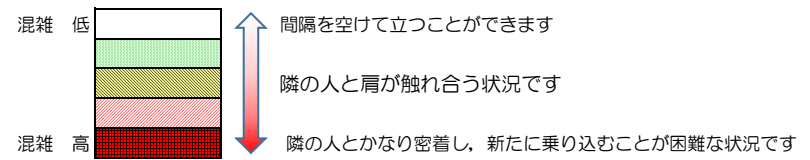

# 七隈線（橋本方面）の混雑状況

■ **令和4年5月23日(月)**のご利用状況をもとに作成しています。

混雑状況の目安

(橋本方面)	天神南 ↳ 渡辺通	渡辺通 ↳ 薬院	薬院 ↳ 薬院大通	薬院大通 ↳ 桜坂	桜坂 ↳ 六本松	六本松 ↳ 別府	別府 ↳ 茶山	茶山 ↳ 金山	金山 ↳ 七隈	七隈 ↳ 福大前	福大前 ↳ 梅林	梅林 ↳ 野芥	野芥 ↳ 賀茂	賀茂 ↳ 次郎丸	次郎丸 ↳ 橋本
16:00 - 16:15															
16:15 - 16:30															
16:30 - 16:45															
16:45 - 17:00															
17:00 - 17:15															
17:15 - 17:30					■										
17:30 - 17:45			■	■	■	■									
17:45 - 18:00															
18:00 - 18:15			■	■	■	■									
18:15 - 18:30			■	■	■	■									
18:30 - 18:45		■	■	■	■	■									
18:45 - 19:00			■	■	■										

※上記の混雑状況は、目安です。  
 ※同じ時間帯でも列車毎の混雑状況には偏りがあります。