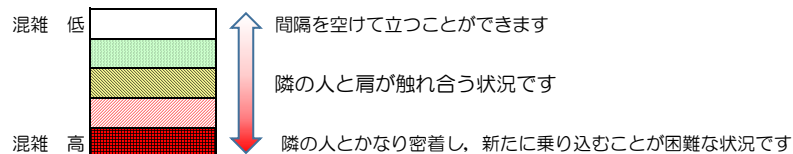

七隈線（天神南方面）の混雑状況

■ **令和4年5月23日(月)**のご利用状況をもとに作成しています。

混雑状況の目安

(天神南方面)	橋本 ↳ 次郎丸	次郎丸 ↳ 賀茂	賀茂 ↳ 野芥	野芥 ↳ 梅林	梅林 ↳ 福大前	福大前 ↳ 七隈	七隈 ↳ 金山	金山 ↳ 茶山	茶山 ↳ 別府	別府 ↳ 六本松	六本松 ↳ 桜坂	桜坂 ↳ 薬院大通	薬院大通 ↳ 薬院	薬院 ↳ 渡辺通	渡辺通 ↳ 天神南
16:00 - 16:15															
16:15 - 16:30															
16:30 - 16:45															
16:45 - 17:00															
17:00 - 17:15															
17:15 - 17:30															
17:30 - 17:45															
17:45 - 18:00															
18:00 - 18:15															
18:15 - 18:30															
18:30 - 18:45															
18:45 - 19:00															

※上記の混雑状況は、目安です。
※同じ時間帯でも列車毎の混雑状況には偏りがあります。