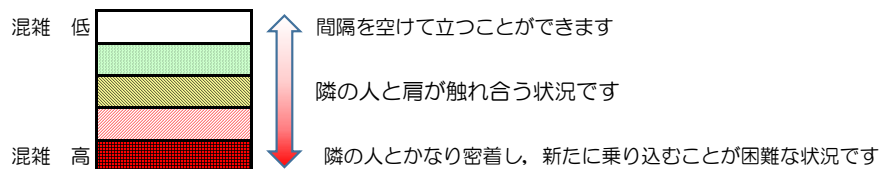

箱崎線（中洲川端方面）の混雑状況

混雑状況の目安

■ **令和4年5月20日(金)**のご利用状況をもとに作成しています。

(中洲川端方面)	貝塚 ↵ 箱崎九大前	箱崎九大前 ↵ 箱崎宮前	箱崎宮前 ↵ 馬出九大病院前	馬出九大病院前 ↵ 千代県庁口	千代県庁口 ↵ 呉服町	呉服町 ↵ 中洲川端
16:00 - 16:15						
16:15 - 16:30						
16:30 - 16:45						
16:45 - 17:00						
17:00 - 17:15						
17:15 - 17:30						
17:30 - 17:45						
17:45 - 18:00						
18:00 - 18:15						
18:15 - 18:30						
18:30 - 18:45						
18:45 - 19:00						

※上記の混雑状況は、目安です。

※同じ時間帯でも列車毎の混雑状況には偏りがあります。

箱崎線（貝塚方面）の混雑状況

混雑状況の目安

■ **令和4年5月20日(金)**のご利用状況をもとに作成しています。

(貝塚方面)	中洲川端 ∩ 呉服町	呉服町 ∩ 千代県庁口	千代県庁口 ∩ 馬出九大病院前	馬出九大病院前 ∩ 箱崎宮前	箱崎宮前 ∩ 箱崎九大前	箱崎九大前 ∩ 貝塚
16:00 - 16:15						
16:15 - 16:30						
16:30 - 16:45						
16:45 - 17:00						
17:00 - 17:15						
17:15 - 17:30						
17:30 - 17:45						
17:45 - 18:00						
18:00 - 18:15						
18:15 - 18:30						
18:30 - 18:45						
18:45 - 19:00						