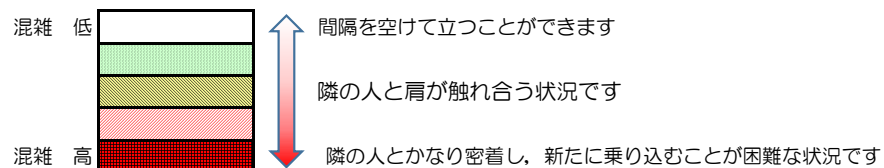

箱崎線（中洲川端方面）の混雑状況

混雑状況の目安

■ **令和4年5月19日(木)**のご利用状況をもとに作成しています。

(中洲川端方面)	貝塚 ↵ 箱崎九大前	箱崎九大前 ↵ 箱崎宮前	箱崎宮前 ↵ 馬出九大病院前	馬出九大病院前 ↵ 千代県庁口	千代県庁口 ↵ 呉服町	呉服町 ↵ 中洲川端
7:00 - 7:15						
7:15 - 7:30						
7:30 - 7:45						
7:45 - 8:00						
8:00 - 8:15						
8:15 - 8:30						
8:30 - 8:45						
8:45 - 9:00						
9:00 - 9:15						
9:15 - 9:30						
9:30 - 9:45						
9:45 - 10:00						

※上記の混雑状況は、目安です。

※同じ時間帯でも列車毎の混雑状況には偏りがあります。

箱崎線（貝塚方面）の混雑状況

混雑状況の目安

■ **令和4年5月19日(木)**のご利用状況をもとに作成しています。

(貝塚方面)	中洲川端 ↳ 呉服町	呉服町 ↳ 千代県庁口	千代県庁口 ↳ 馬出九大病院前	馬出九大病院前 ↳ 箱崎宮前	箱崎宮前 ↳ 箱崎九大前	箱崎九大前 ↳ 貝塚
7:00 - 7:15						
7:15 - 7:30						
7:30 - 7:45						
7:45 - 8:00						
8:00 - 8:15						
8:15 - 8:30						
8:30 - 8:45						
8:45 - 9:00						
9:00 - 9:15						
9:15 - 9:30						
9:30 - 9:45						
9:45 - 10:00						