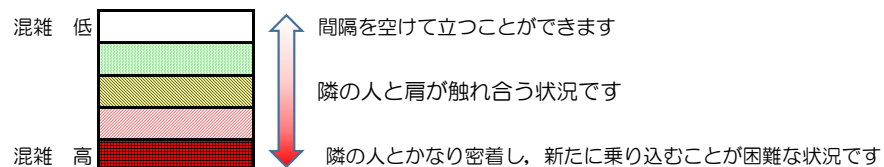

箱崎線（中洲川端方面）の混雑状況

混雑状況の目安

■ **令和4年5月19日(木)**のご利用状況をもとに作成しています。

(中洲川端方面)	貝塚 ↵ 箱崎九大前	箱崎九大前 ↵ 箱崎宮前	箱崎宮前 ↵ 馬出九大病院前	馬出九大病院前 ↵ 千代県庁口	千代県庁口 ↵ 呉服町	呉服町 ↵ 中洲川端
7:00 - 7:15						
7:15 - 7:30						
7:30 - 7:45						
7:45 - 8:00						
8:00 - 8:15						
8:15 - 8:30						
8:30 - 8:45						
8:45 - 9:00						
9:00 - 9:15						
9:15 - 9:30						
9:30 - 9:45						
9:45 - 10:00						

※上記の混雑状況は、目安です。

※同じ時間帯でも列車毎の混雑状況には偏りがあります。

箱崎線（貝塚方面）の混雑状況

混雑状況の目安

■ **令和4年5月19日(木)**のご利用状況をもとに作成しています。

(貝塚方面)	中洲川端 ↳ 呉服町	呉服町 ↳ 千代県庁口	千代県庁口 ↳ 馬出九大病院前	馬出九大病院前 ↳ 箱崎宮前	箱崎宮前 ↳ 箱崎九大前	箱崎九大前 ↳ 貝塚
7:00 - 7:15						
7:15 - 7:30						
7:30 - 7:45						
7:45 - 8:00						
8:00 - 8:15						
8:15 - 8:30						
8:30 - 8:45						
8:45 - 9:00						
9:00 - 9:15						
9:15 - 9:30						
9:30 - 9:45						
9:45 - 10:00						