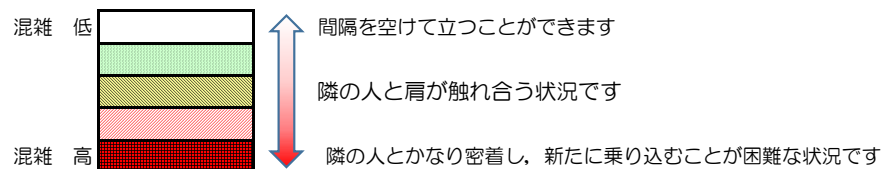

箱崎線（貝塚方面）の混雑状況

混雑状況の目安

■ **令和4年5月19日(木)**のご利用状況をもとに作成しています。

(貝塚方面)	中洲川端 ∩ 呉服町	呉服町 ∩ 千代県庁口	千代県庁口 ∩ 馬出九大病院前	馬出九大病院前 ∩ 箱崎宮前	箱崎宮前 ∩ 箱崎九大前	箱崎九大前 ∩ 貝塚
16:00 - 16:15						
16:15 - 16:30						
16:30 - 16:45						
16:45 - 17:00						
17:00 - 17:15						
17:15 - 17:30						
17:30 - 17:45						
17:45 - 18:00						
18:00 - 18:15						
18:15 - 18:30						
18:30 - 18:45						
18:45 - 19:00						

※上記の混雑状況は、目安です。

※同じ時間帯でも列車毎の混雑状況には偏りがあります。