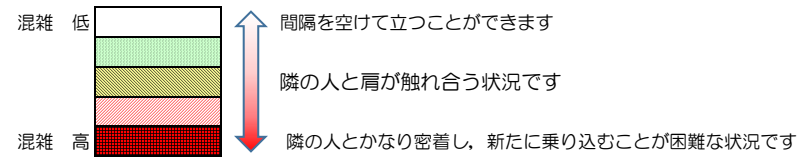

七隈線（天神南方面）の混雑状況

■ **令和4年5月19日(木)**のご利用状況をもとに作成しています。

混雑状況の目安

(天神南方面)	橋本 ↳ 次郎丸	次郎丸 ↳ 賀茂	賀茂 ↳ 野芥	野芥 ↳ 梅林	梅林 ↳ 福大前	福大前 ↳ 七隈	七隈 ↳ 金山	金山 ↳ 茶山	茶山 ↳ 別府	別府 ↳ 六本松	六本松 ↳ 桜坂	桜坂 ↳ 薬院大通	薬院大通 ↳ 薬院	薬院 ↳ 渡辺通	渡辺通 ↳ 天神南
7:00 - 7:15															
7:15 - 7:30										Low	Low	Low	Low	Low	
7:30 - 7:45									Low	Low	Low	Low	Low	Low	
7:45 - 8:00							Low	Low	Low	Low	Low	Low	Low	Low	
8:00 - 8:15						Low	Low	Low	Low	High	High	High	High	Low	Low
8:15 - 8:30						Low	Low	Low	Low	Low	High	High	High	Low	
8:30 - 8:45										Low	Low	Low	Low		
8:45 - 9:00															
9:00 - 9:15															
9:15 - 9:30															
9:30 - 9:45															
9:45 - 10:00															

※上記の混雑状況は、目安です。

※同じ時間帯でも列車毎の混雑状況には偏りがあります。