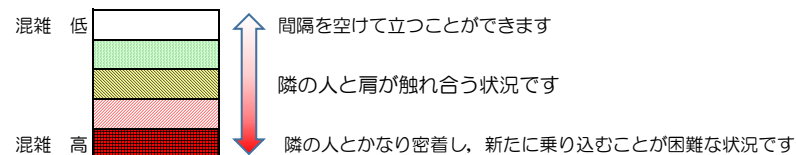

七隈線（天神南方面）の混雑状況

■ **令和4年5月19日(木)**のご利用状況をもとに作成しています。

混雑状況の目安

(天神南方面)	橋本 ↳ 次郎丸	次郎丸 ↳ 賀茂	賀茂 ↳ 野芥	野芥 ↳ 梅林	梅林 ↳ 福大前	福大前 ↳ 七隈	七隈 ↳ 金山	金山 ↳ 茶山	茶山 ↳ 別府	別府 ↳ 六本松	六本松 ↳ 桜坂	桜坂 ↳ 薬院大通	薬院大通 ↳ 薬院	薬院 ↳ 渡辺通	渡辺通 ↳ 天神南
16:00 - 16:15															
16:15 - 16:30												Low			
16:30 - 16:45															
16:45 - 17:00															
17:00 - 17:15															
17:15 - 17:30															
17:30 - 17:45															
17:45 - 18:00															
18:00 - 18:15							Low	Low	Low	Low	Low	Medium	Low		
18:15 - 18:30															
18:30 - 18:45															
18:45 - 19:00															

※上記の混雑状況は、目安です。
※同じ時間帯でも列車毎の混雑状況には偏りがあります。