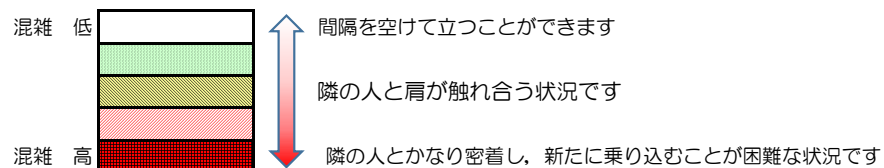

箱崎線（中洲川端方面）の混雑状況

混雑状況の目安

■ **令和4年5月18日(水)**のご利用状況をもとに作成しています。

(中洲川端方面)	貝塚 ↓ 箱崎九大前	箱崎九大前 ↓ 箱崎宮前	箱崎宮前 ↓ 馬出九大病院前	馬出九大病院前 ↓ 千代県庁口	千代県庁口 ↓ 呉服町	呉服町 ↓ 中洲川端
16:00 - 16:15						
16:15 - 16:30						
16:30 - 16:45						
16:45 - 17:00						
17:00 - 17:15						
17:15 - 17:30						
17:30 - 17:45						
17:45 - 18:00						
18:00 - 18:15						
18:15 - 18:30						
18:30 - 18:45						
18:45 - 19:00						

※上記の混雑状況は、目安です。

※同じ時間帯でも列車毎の混雑状況には偏りがあります。

箱崎線（貝塚方面）の混雑状況

混雑状況の目安

■ **令和4年5月18日(水)**のご利用状況をもとに作成しています。

(貝塚方面)	中洲川端 ↳ 呉服町	呉服町 ↳ 千代県庁口	千代県庁口 ↳ 馬出九大病院前	馬出九大病院前 ↳ 箱崎宮前	箱崎宮前 ↳ 箱崎九大前	箱崎九大前 ↳ 貝塚
16:00 - 16:15						
16:15 - 16:30						
16:30 - 16:45						
16:45 - 17:00						
17:00 - 17:15						
17:15 - 17:30						
17:30 - 17:45						
17:45 - 18:00						
18:00 - 18:15						
18:15 - 18:30						
18:30 - 18:45						
18:45 - 19:00						