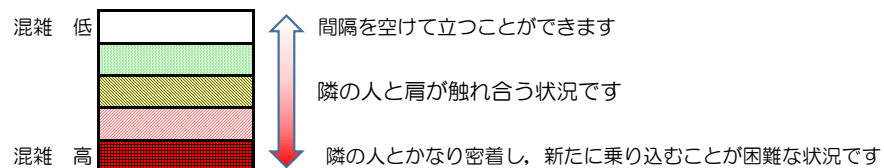

箱崎線（中洲川端方面）の混雑状況

混雑状況の目安

■ **令和4年5月17日(火)**のご利用状況をもとに作成しています。

(中洲川端方面)	貝塚 ↵ 箱崎九大前	箱崎九大前 ↵ 箱崎宮前	箱崎宮前 ↵ 馬出九大病院前	馬出九大病院前 ↵ 千代県庁口	千代県庁口 ↵ 呉服町	呉服町 ↵ 中洲川端
16:00 - 16:15						
16:15 - 16:30						
16:30 - 16:45						
16:45 - 17:00						
17:00 - 17:15						
17:15 - 17:30						
17:30 - 17:45						
17:45 - 18:00						
18:00 - 18:15						
18:15 - 18:30						
18:30 - 18:45						
18:45 - 19:00						

※上記の混雑状況は、目安です。

※同じ時間帯でも列車毎の混雑状況には偏りがあります。

箱崎線（貝塚方面）の混雑状況

混雑状況の目安

■ **令和4年5月17日(火)**のご利用状況をもとに作成しています。

(貝塚方面)	中洲川端 ↳ 呉服町	呉服町 ↳ 千代県庁口	千代県庁口 ↳ 馬出九大病院前	馬出九大病院前 ↳ 箱崎宮前	箱崎宮前 ↳ 箱崎九大前	箱崎九大前 ↳ 貝塚
16:00 - 16:15						
16:15 - 16:30						
16:30 - 16:45						
16:45 - 17:00						
17:00 - 17:15						
17:15 - 17:30						
17:30 - 17:45						
17:45 - 18:00						
18:00 - 18:15						
18:15 - 18:30						
18:30 - 18:45						
18:45 - 19:00						