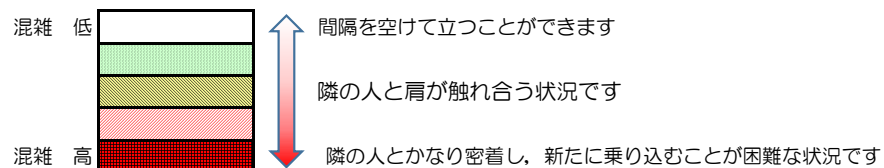

箱崎線（貝塚方面）の混雑状況

混雑状況の目安

■ **令和4年5月16日(月)**のご利用状況をもとに作成しています。

(貝塚方面)	中洲川端 ↳ 呉服町	呉服町 ↳ 千代県庁口	千代県庁口 ↳ 馬出九大病院前	馬出九大病院前 ↳ 箱崎宮前	箱崎宮前 ↳ 箱崎九大前	箱崎九大前 ↳ 貝塚
16:00 - 16:15						
16:15 - 16:30						
16:30 - 16:45						
16:45 - 17:00						
17:00 - 17:15						
17:15 - 17:30						
17:30 - 17:45						
17:45 - 18:00						
18:00 - 18:15						
18:15 - 18:30						
18:30 - 18:45						
18:45 - 19:00						

※上記の混雑状況は、目安です。
※同じ時間帯でも列車毎の混雑状況には偏りがあります。