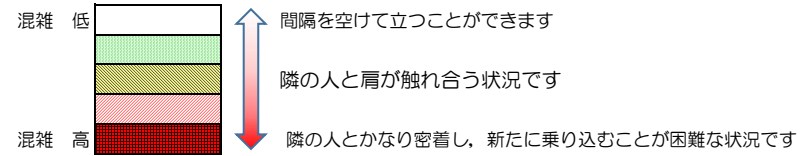

七隈線（天神南方面）の混雑状況

■ **令和4年5月16日(月)**のご利用状況をもとに作成しています。

混雑状況の目安

(天神南方面)	橋本 ↳ 次郎丸	次郎丸 ↳ 賀茂	賀茂 ↳ 野芥	野芥 ↳ 梅林	梅林 ↳ 福大前	福大前 ↳ 七隈	七隈 ↳ 金山	金山 ↳ 茶山	茶山 ↳ 別府	別府 ↳ 六本松	六本松 ↳ 桜坂	桜坂 ↳ 薬院大通	薬院大通 ↳ 薬院	薬院 ↳ 渡辺通	渡辺通 ↳ 天神南
16:00 - 16:15															
16:15 - 16:30							Low	Low	Low	Low	Medium	Medium	Low		
16:30 - 16:45															
16:45 - 17:00															
17:00 - 17:15															
17:15 - 17:30															
17:30 - 17:45															
17:45 - 18:00															
18:00 - 18:15									Low	Low	Low	Low	Low		
18:15 - 18:30															
18:30 - 18:45															
18:45 - 19:00															

※上記の混雑状況は、目安です。
※同じ時間帯でも列車毎の混雑状況には偏りがあります。