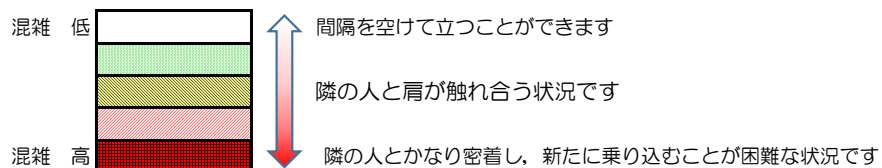

箱崎線（中洲川端方面）の混雑状況

混雑状況の目安

■ **令和4年5月12日(木)**のご利用状況をもとに作成しています。

(中洲川端方面)	貝塚 ↵ 箱崎九大前	箱崎九大前 ↵ 箱崎宮前	箱崎宮前 ↵ 馬出九大病院前	馬出九大病院前 ↵ 千代県庁口	千代県庁口 ↵ 呉服町	呉服町 ↵ 中洲川端
16:00 - 16:15						
16:15 - 16:30						
16:30 - 16:45						
16:45 - 17:00						
17:00 - 17:15						
17:15 - 17:30						
17:30 - 17:45						
17:45 - 18:00						
18:00 - 18:15						
18:15 - 18:30						
18:30 - 18:45						
18:45 - 19:00						

※上記の混雑状況は、目安です。

※同じ時間帯でも列車毎の混雑状況には偏りがあります。

箱崎線（貝塚方面）の混雑状況

混雑状況の目安

■ **令和4年5月12日(木)**のご利用状況をもとに作成しています。

(貝塚方面)	中洲川端 ↵ 呉服町	呉服町 ↵ 千代県庁口	千代県庁口 ↵ 馬出九大病院前	馬出九大病院前 ↵ 箱崎宮前	箱崎宮前 ↵ 箱崎九大前	箱崎九大前 ↵ 貝塚
16:00 - 16:15						
16:15 - 16:30						
16:30 - 16:45						
16:45 - 17:00						
17:00 - 17:15						
17:15 - 17:30						
17:30 - 17:45						
17:45 - 18:00						
18:00 - 18:15						
18:15 - 18:30						
18:30 - 18:45						
18:45 - 19:00						