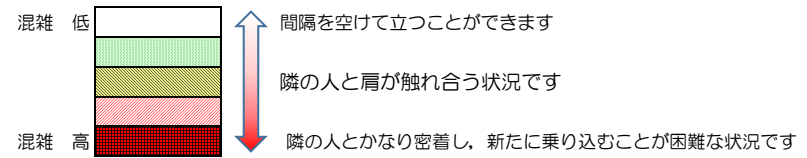

七隈線（天神南方面）の混雑状況

■ **令和4年5月12日(木)**のご利用状況をもとに作成しています。

混雑状況の目安

(天神南方面)	橋本 ↳ 次郎丸	次郎丸 ↳ 賀茂	賀茂 ↳ 野芥	野芥 ↳ 梅林	梅林 ↳ 福大前	福大前 ↳ 七隈	七隈 ↳ 金山	金山 ↳ 茶山	茶山 ↳ 別府	別府 ↳ 六本松	六本松 ↳ 桜坂	桜坂 ↳ 薬院大通	薬院大通 ↳ 薬院	薬院 ↳ 渡辺通	渡辺通 ↳ 天神南
7:00 - 7:15															
7:15 - 7:30										低	低	中	中	低	
7:30 - 7:45								低	中	高	高	高	中	中	低
7:45 - 8:00							低	低	中	高	高	高	中	低	
8:00 - 8:15						低	低	中	高	高	高	高	中	中	
8:15 - 8:30						低	低	中	高	高	高	高	中	中	低
8:30 - 8:45										低	低	低	低		
8:45 - 9:00															
9:00 - 9:15															
9:15 - 9:30															
9:30 - 9:45															
9:45 - 10:00															

※上記の混雑状況は、目安です。
※同じ時間帯でも列車毎の混雑状況には偏りがあります。