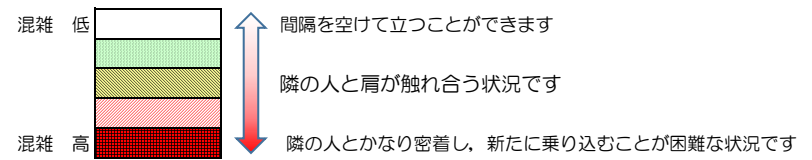

七隈線（橋本方面）の混雑状況

■ **令和4年5月12日(木)**のご利用状況をもとに作成しています。

混雑状況の目安

(橋本方面)	天神南 ↳ 渡辺通	渡辺通 ↳ 薬院	薬院 ↳ 薬院大通	薬院大通 ↳ 桜坂	桜坂 ↳ 六本松	六本松 ↳ 別府	別府 ↳ 茶山	茶山 ↳ 金山	金山 ↳ 七隈	七隈 ↳ 福大前	福大前 ↳ 梅林	梅林 ↳ 野芥	野芥 ↳ 賀茂	賀茂 ↳ 次郎丸	次郎丸 ↳ 橋本
7:00 - 7:15															
7:15 - 7:30															
7:30 - 7:45															
7:45 - 8:00															
8:00 - 8:15															
8:15 - 8:30			Low	Low	Low	Low	Low	Low	Low						
8:30 - 8:45				Low	Low										
8:45 - 9:00															
9:00 - 9:15															
9:15 - 9:30															
9:30 - 9:45															
9:45 - 10:00															