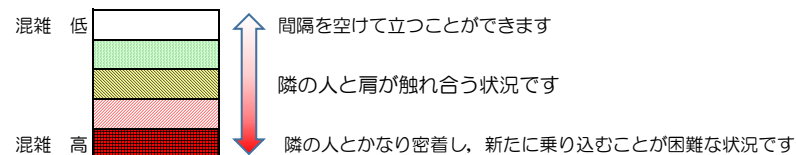

七隈線（天神南方面）の混雑状況

■ **令和4年5月11日(水)**のご利用状況をもとに作成しています。

混雑状況の目安

(天神南方面)	橋本 ↳ 次郎丸	次郎丸 ↳ 賀茂	賀茂 ↳ 野芥	野芥 ↳ 梅林	梅林 ↳ 福大前	福大前 ↳ 七隈	七隈 ↳ 金山	金山 ↳ 茶山	茶山 ↳ 別府	別府 ↳ 六本松	六本松 ↳ 桜坂	桜坂 ↳ 薬院大通	薬院大通 ↳ 薬院	薬院 ↳ 渡辺通	渡辺通 ↳ 天神南
16:00 - 16:15															
16:15 - 16:30							■	■	■	■	■	■	■		
16:30 - 16:45									■	■	■	■			
16:45 - 17:00															
17:00 - 17:15															
17:15 - 17:30															
17:30 - 17:45															
17:45 - 18:00															
18:00 - 18:15											■	■			
18:15 - 18:30															
18:30 - 18:45															
18:45 - 19:00															

※上記の混雑状況は、目安です。
※同じ時間帯でも列車毎の混雑状況には偏りがあります。