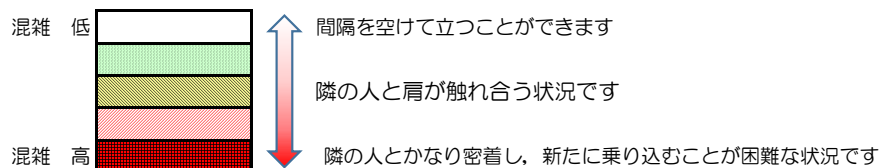

箱崎線（中洲川端方面）の混雑状況

混雑状況の目安

■ **令和4年5月10日(火)**のご利用状況をもとに作成しています。

(中洲川端方面)	貝塚 ↓ 箱崎九大前	箱崎九大前 ↓ 箱崎宮前	箱崎宮前 ↓ 馬出九大病院前	馬出九大病院前 ↓ 千代県庁口	千代県庁口 ↓ 呉服町	呉服町 ↓ 中洲川端
16:00 - 16:15						
16:15 - 16:30						
16:30 - 16:45						
16:45 - 17:00						
17:00 - 17:15						
17:15 - 17:30						
17:30 - 17:45						
17:45 - 18:00						
18:00 - 18:15						
18:15 - 18:30						
18:30 - 18:45						
18:45 - 19:00						

※上記の混雑状況は、目安です。

※同じ時間帯でも列車毎の混雑状況には偏りがあります。

箱崎線（貝塚方面）の混雑状況

混雑状況の目安

■ **令和4年5月10日(火)**のご利用状況をもとに作成しています。

(貝塚方面)	中洲川端 ↳ 呉服町	呉服町 ↳ 千代県庁口	千代県庁口 ↳ 馬出九大病院前	馬出九大病院前 ↳ 箱崎宮前	箱崎宮前 ↳ 箱崎九大前	箱崎九大前 ↳ 貝塚
16:00 - 16:15						
16:15 - 16:30						
16:30 - 16:45						
16:45 - 17:00						
17:00 - 17:15						
17:15 - 17:30						
17:30 - 17:45						
17:45 - 18:00						
18:00 - 18:15						
18:15 - 18:30						
18:30 - 18:45						
18:45 - 19:00						