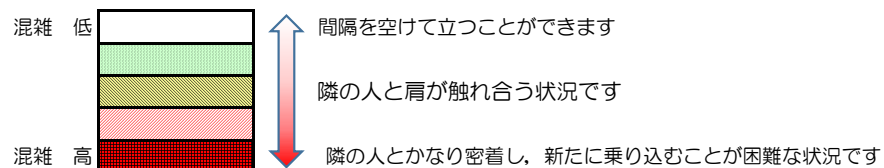

箱崎線（中洲川端方面）の混雑状況

混雑状況の目安

■ **令和4年5月10日(火)**のご利用状況をもとに作成しています。

(中洲川端方面)	貝塚 ↓ 箱崎九大前	箱崎九大前 ↓ 箱崎宮前	箱崎宮前 ↓ 馬出九大病院前	馬出九大病院前 ↓ 千代県庁口	千代県庁口 ↓ 呉服町	呉服町 ↓ 中洲川端
16:00 - 16:15						
16:15 - 16:30						
16:30 - 16:45						
16:45 - 17:00						
17:00 - 17:15						
17:15 - 17:30						
17:30 - 17:45						
17:45 - 18:00						
18:00 - 18:15						
18:15 - 18:30						
18:30 - 18:45						
18:45 - 19:00						

※上記の混雑状況は、目安です。

※同じ時間帯でも列車毎の混雑状況には偏りがあります。

箱崎線（貝塚方面）の混雑状況

混雑状況の目安

■ **令和4年5月10日(火)**のご利用状況をもとに作成しています。

(貝塚方面)	中洲川端 ↳ 呉服町	呉服町 ↳ 千代県庁口	千代県庁口 ↳ 馬出九大病院前	馬出九大病院前 ↳ 箱崎宮前	箱崎宮前 ↳ 箱崎九大前	箱崎九大前 ↳ 貝塚
16:00 - 16:15						
16:15 - 16:30						
16:30 - 16:45						
16:45 - 17:00						
17:00 - 17:15						
17:15 - 17:30						
17:30 - 17:45						
17:45 - 18:00						
18:00 - 18:15						
18:15 - 18:30						
18:30 - 18:45						
18:45 - 19:00						