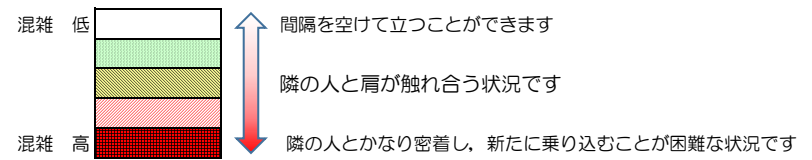

七隈線（橋本方面）の混雑状況

■ **令和4年5月10日(火)**のご利用状況をもとに作成しています。

混雑状況の目安

(橋本方面)	天神南 ↳ 渡辺通	渡辺通 ↳ 薬院	薬院 ↳ 薬院大通	薬院大通 ↳ 桜坂	桜坂 ↳ 六本松	六本松 ↳ 別府	別府 ↳ 茶山	茶山 ↳ 金山	金山 ↳ 七隈	七隈 ↳ 福大前	福大前 ↳ 梅林	梅林 ↳ 野芥	野芥 ↳ 賀茂	賀茂 ↳ 次郎丸	次郎丸 ↳ 橋本
16:00 - 16:15															
16:15 - 16:30															
16:30 - 16:45															
16:45 - 17:00															
17:00 - 17:15															
17:15 - 17:30															
17:30 - 17:45			■	■	■										
17:45 - 18:00			■	■	■										
18:00 - 18:15		■	■	■	■	■									
18:15 - 18:30		■	■	■	■	■									
18:30 - 18:45		■	■	■	■	■									
18:45 - 19:00			■	■	■	■	■								