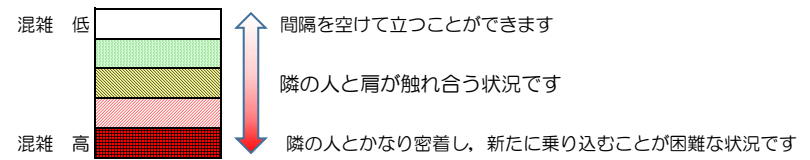

七隈線（天神南方面）の混雑状況

■ **令和4年5月9日(月)**のご利用状況をもとに作成しています。

混雑状況の目安

(天神南方面)	橋本 ↳ 次郎丸	次郎丸 ↳ 賀茂	賀茂 ↳ 野芥	野芥 ↳ 梅林	梅林 ↳ 福大前	福大前 ↳ 七隈	七隈 ↳ 金山	金山 ↳ 茶山	茶山 ↳ 別府	別府 ↳ 六本松	六本松 ↳ 桜坂	桜坂 ↳ 薬院大通	薬院大通 ↳ 薬院	薬院 ↳ 渡辺通	渡辺通 ↳ 天神南
16:00 - 16:15															
16:15 - 16:30							Low	Low	Low	Low	Low	Low	Low		
16:30 - 16:45											Low	Low	Low		
16:45 - 17:00															
17:00 - 17:15															
17:15 - 17:30															
17:30 - 17:45															
17:45 - 18:00															
18:00 - 18:15							Low	Low	Low	Low	Yellow	Yellow	Low		
18:15 - 18:30															
18:30 - 18:45															
18:45 - 19:00															

※上記の混雑状況は、目安です。
※同じ時間帯でも列車毎の混雑状況には偏りがあります。