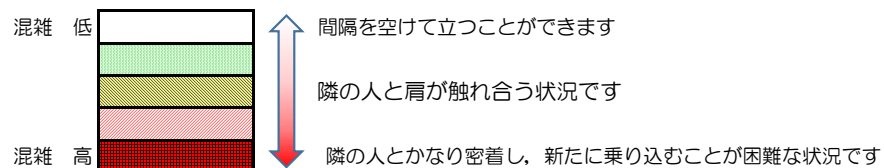

箱崎線（貝塚方面）の混雑状況

混雑状況の目安

■ **令和4年5月6日(金)**のご利用状況をもとに作成しています。

(貝塚方面)	中洲川端 ↳ 呉服町	呉服町 ↳ 千代県庁口	千代県庁口 ↳ 馬出九大病院前	馬出九大病院前 ↳ 箱崎宮前	箱崎宮前 ↳ 箱崎九大前	箱崎九大前 ↳ 貝塚
16:00 - 16:15						
16:15 - 16:30						
16:30 - 16:45						
16:45 - 17:00						
17:00 - 17:15						
17:15 - 17:30						
17:30 - 17:45						
17:45 - 18:00						
18:00 - 18:15						
18:15 - 18:30						
18:30 - 18:45						
18:45 - 19:00						

※上記の混雑状況は、目安です。

※同じ時間帯でも列車毎の混雑状況には偏りがあります。