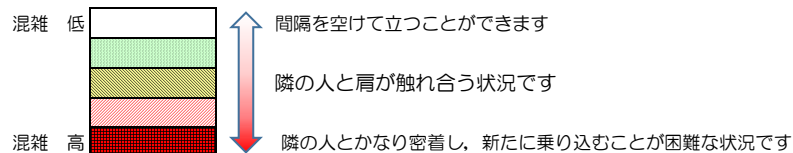

七隈線（天神南方面）の混雑状況

■ **令和4年5月6日(金)**のご利用状況をもとに作成しています。

混雑状況の目安

(天神南方面)	橋本 ↳ 次郎丸	次郎丸 ↳ 賀茂	賀茂 ↳ 野芥	野芥 ↳ 梅林	梅林 ↳ 福大前	福大前 ↳ 七隈	七隈 ↳ 金山	金山 ↳ 茶山	茶山 ↳ 別府	別府 ↳ 六本松	六本松 ↳ 桜坂	桜坂 ↳ 薬院大通	薬院大通 ↳ 薬院	薬院 ↳ 渡辺通	渡辺通 ↳ 天神南
7:00 - 7:15															
7:15 - 7:30															
7:30 - 7:45															
7:45 - 8:00															
8:00 - 8:15															
8:15 - 8:30															
8:30 - 8:45															
8:45 - 9:00															
9:00 - 9:15															
9:15 - 9:30															
9:30 - 9:45															
9:45 - 10:00															

※上記の混雑状況は、目安です。

※同じ時間帯でも列車毎の混雑状況には偏りがあります。