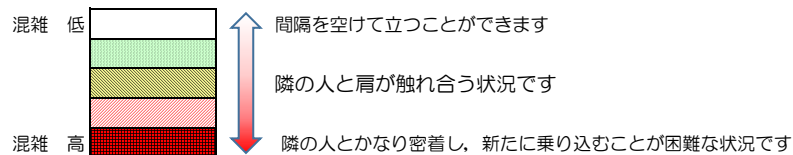

# 七隈線（橋本方面）の混雑状況

■ **令和4年5月6日(金)**のご利用状況をもとに作成しています。

混雑状況の目安

| (橋本方面)       | 天神南<br>↳<br>渡辺通 | 渡辺通<br>↳<br>薬院 | 薬院<br>↳<br>薬院大通 | 薬院大通<br>↳<br>桜坂 | 桜坂<br>↳<br>六本松 | 六本松<br>↳<br>別府 | 別府<br>↳<br>茶山 | 茶山<br>↳<br>金山 | 金山<br>↳<br>七隈 | 七隈<br>↳<br>福大前 | 福大前<br>↳<br>梅林 | 梅林<br>↳<br>野芥 | 野芥<br>↳<br>賀茂 | 賀茂<br>↳<br>次郎丸 | 次郎丸<br>↳<br>橋本 |
|--------------|-----------------|----------------|-----------------|-----------------|----------------|----------------|---------------|---------------|---------------|----------------|----------------|---------------|---------------|----------------|----------------|
| 7:00 - 7:15  |                 |                |                 |                 |                |                |               |               |               |                |                |               |               |                |                |
| 7:15 - 7:30  |                 |                |                 |                 |                |                |               |               |               |                |                |               |               |                |                |
| 7:30 - 7:45  |                 |                |                 |                 |                |                |               |               |               |                |                |               |               |                |                |
| 7:45 - 8:00  |                 |                |                 |                 |                |                |               |               |               |                |                |               |               |                |                |
| 8:00 - 8:15  |                 |                |                 |                 |                |                |               |               |               |                |                |               |               |                |                |
| 8:15 - 8:30  |                 |                | Low             | Low             | Low            | Low            | Low           | Low           | Low           |                |                |               |               |                |                |
| 8:30 - 8:45  |                 |                |                 |                 |                |                |               |               |               |                |                |               |               |                |                |
| 8:45 - 9:00  |                 |                |                 |                 |                |                |               |               |               |                |                |               |               |                |                |
| 9:00 - 9:15  |                 |                |                 |                 |                |                |               |               |               |                |                |               |               |                |                |
| 9:15 - 9:30  |                 |                |                 |                 |                |                |               |               |               |                |                |               |               |                |                |
| 9:30 - 9:45  |                 |                |                 |                 |                |                |               |               |               |                |                |               |               |                |                |
| 9:45 - 10:00 |                 |                |                 |                 |                |                |               |               |               |                |                |               |               |                |                |