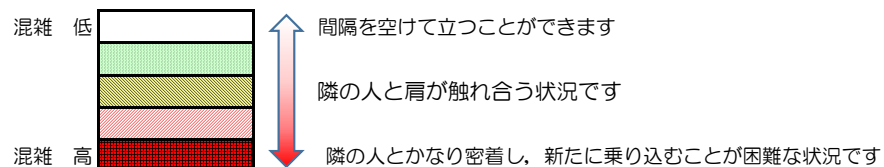

箱崎線（中洲川端方面）の混雑状況

■ **令和4年5月2日(月)**のご利用状況をもとに作成しています。

混雑状況の目安

(中洲川端方面)	貝塚 ↓ 箱崎九大前	箱崎九大前 ↓ 箱崎宮前	箱崎宮前 ↓ 馬出九大病院前	馬出九大病院前 ↓ 千代県庁口	千代県庁口 ↓ 呉服町	呉服町 ↓ 中洲川端
7:00 - 7:15						
7:15 - 7:30						
7:30 - 7:45						
7:45 - 8:00						
8:00 - 8:15						
8:15 - 8:30						
8:30 - 8:45						
8:45 - 9:00						
9:00 - 9:15						
9:15 - 9:30						
9:30 - 9:45						
9:45 - 10:00						

※上記の混雑状況は、目安です。
 ※同じ時間帯でも列車毎の混雑状況には偏りがあります。

箱崎線（貝塚方面）の混雑状況

■ **令和4年5月2日(月)**のご利用状況をもとに作成しています。

混雑状況の目安

(貝塚方面)	中洲川端 ↳ 呉服町	呉服町 ↳ 千代県庁口	千代県庁口 ↳ 馬出九大病院前	馬出九大病院前 ↳ 箱崎宮前	箱崎宮前 ↳ 箱崎九大前	箱崎九大前 ↳ 貝塚
7:00 - 7:15						
7:15 - 7:30						
7:30 - 7:45						
7:45 - 8:00						
8:00 - 8:15						
8:15 - 8:30						
8:30 - 8:45						
8:45 - 9:00						
9:00 - 9:15						
9:15 - 9:30						
9:30 - 9:45						
9:45 - 10:00						