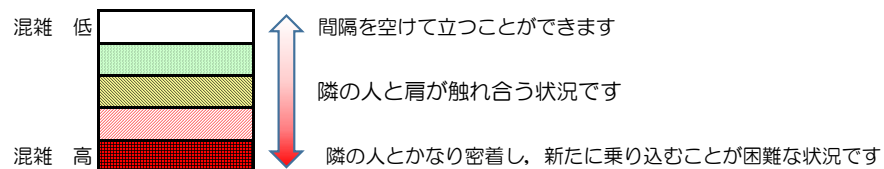

箱崎線（中洲川端方面）の混雑状況

■ **令和4年5月2日(月)**のご利用状況をもとに作成しています。

混雑状況の目安

(中洲川端方面)	貝塚 ↓ 箱崎九大前	箱崎九大前 ↓ 箱崎宮前	箱崎宮前 ↓ 馬出九大病院前	馬出九大病院前 ↓ 千代県庁口	千代県庁口 ↓ 呉服町	呉服町 ↓ 中洲川端
7:00 - 7:15						
7:15 - 7:30						
7:30 - 7:45						
7:45 - 8:00						
8:00 - 8:15						
8:15 - 8:30						
8:30 - 8:45						
8:45 - 9:00						
9:00 - 9:15						
9:15 - 9:30						
9:30 - 9:45						
9:45 - 10:00						

※上記の混雑状況は、目安です。
 ※同じ時間帯でも列車毎の混雑状況には偏りがあります。

箱崎線（貝塚方面）の混雑状況

■ **令和4年5月2日(月)**のご利用状況をもとに作成しています。

混雑状況の目安

(貝塚方面)	中洲川端 ↳ 呉服町	呉服町 ↳ 千代県庁口	千代県庁口 ↳ 馬出九大病院前	馬出九大病院前 ↳ 箱崎宮前	箱崎宮前 ↳ 箱崎九大前	箱崎九大前 ↳ 貝塚
7:00 - 7:15						
7:15 - 7:30						
7:30 - 7:45						
7:45 - 8:00						
8:00 - 8:15						
8:15 - 8:30						
8:30 - 8:45						
8:45 - 9:00						
9:00 - 9:15						
9:15 - 9:30						
9:30 - 9:45						
9:45 - 10:00						