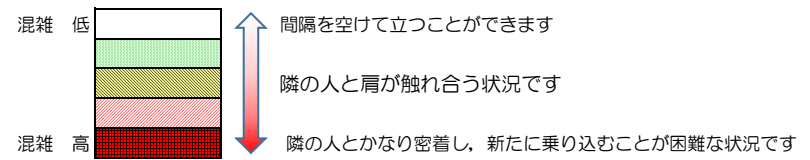

# 七隈線（橋本方面）の混雑状況

■ **令和4年5月2日(月)**のご利用状況をもとに作成しています。

混雑状況の目安

(橋本方面)	天神南 ↳ 渡辺通	渡辺通 ↳ 薬院	薬院 ↳ 薬院大通	薬院大通 ↳ 桜坂	桜坂 ↳ 六本松	六本松 ↳ 別府	別府 ↳ 茶山	茶山 ↳ 金山	金山 ↳ 七隈	七隈 ↳ 福大前	福大前 ↳ 梅林	梅林 ↳ 野芥	野芥 ↳ 賀茂	賀茂 ↳ 次郎丸	次郎丸 ↳ 橋本
7:00 - 7:15															
7:15 - 7:30															
7:30 - 7:45															
7:45 - 8:00															
8:00 - 8:15															
8:15 - 8:30															
8:30 - 8:45															
8:45 - 9:00															
9:00 - 9:15															
9:15 - 9:30															
9:30 - 9:45															
9:45 - 10:00															

※上記の混雑状況は、目安です。  
 ※同じ時間帯でも列車毎の混雑状況には偏りがあります。