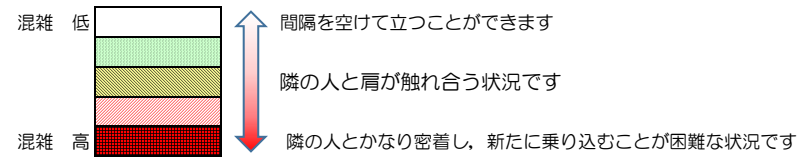

七隈線（天神南方面）の混雑状況

■ **令和4年5月2日(月)**のご利用状況をもとに作成しています。

混雑状況の目安

(天神南方面)	橋本 ↳ 次郎丸	次郎丸 ↳ 賀茂	賀茂 ↳ 野芥	野芥 ↳ 梅林	梅林 ↳ 福大前	福大前 ↳ 七隈	七隈 ↳ 金山	金山 ↳ 茶山	茶山 ↳ 別府	別府 ↳ 六本松	六本松 ↳ 桜坂	桜坂 ↳ 薬院大通	薬院大通 ↳ 薬院	薬院 ↳ 渡辺通	渡辺通 ↳ 天神南
7:00 - 7:15															
7:15 - 7:30															
7:30 - 7:45															
7:45 - 8:00															
8:00 - 8:15															
8:15 - 8:30															
8:30 - 8:45															
8:45 - 9:00															
9:00 - 9:15															
9:15 - 9:30															
9:30 - 9:45															
9:45 - 10:00															

※上記の混雑状況は、目安です。

※同じ時間帯でも列車毎の混雑状況には偏りがあります。