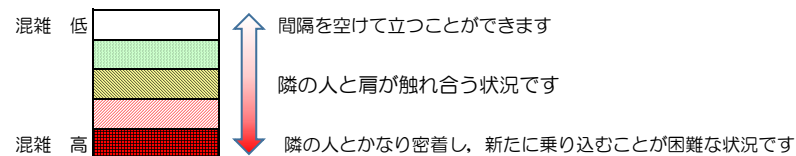

七隈線（橋本方面）の混雑状況

■ **令和4年5月2日(月)**のご利用状況をもとに作成しています。

混雑状況の目安

(橋本方面)	天神南 ↳ 渡辺通	渡辺通 ↳ 薬院	薬院 ↳ 薬院大通	薬院大通 ↳ 桜坂	桜坂 ↳ 六本松	六本松 ↳ 別府	別府 ↳ 茶山	茶山 ↳ 金山	金山 ↳ 七隈	七隈 ↳ 福大前	福大前 ↳ 梅林	梅林 ↳ 野芥	野芥 ↳ 賀茂	賀茂 ↳ 次郎丸	次郎丸 ↳ 橋本
16:00 - 16:15															
16:15 - 16:30															
16:30 - 16:45															
16:45 - 17:00															
17:00 - 17:15															
17:15 - 17:30															
17:30 - 17:45															
17:45 - 18:00															
18:00 - 18:15															
18:15 - 18:30															
18:30 - 18:45															
18:45 - 19:00															